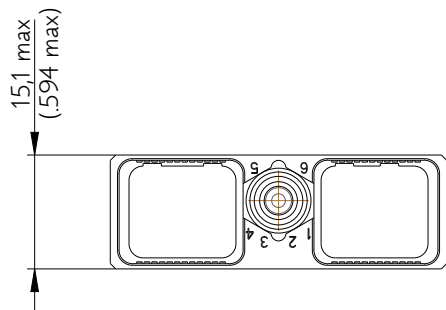

SIM2D40N

Amphenol Air LB

2, rue Clément Ader - ZAC de WE - 08110 CARGNAN - Tel.: (33) 03.24.22.78.49 - E-mail: support-technique@amphenol-airlb.fr

Ce document est la propriété d'Amphenol Air LB et ne peut être reproduit ou communiqué sans son autorisation / This datasheet is the property of Amphenol Air LB and cannot be reproduced or communicated without authorization