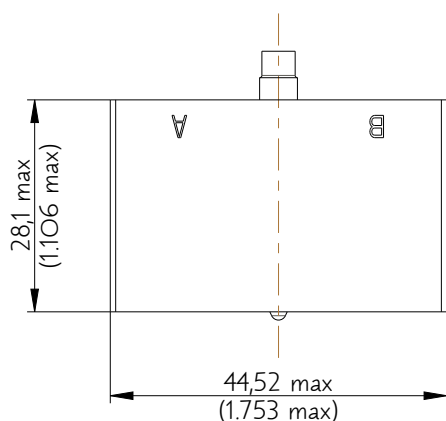

SIM2D40N

Amphenol Air LB

2, rue Clément Ader - ZAC de WE - 08110 CARGNAN - Tel.: (33) 03.24.22.78.49 - E-mail: support-technique@amphenol-airlb.fr

Ce document est la propriété d'Amphenol Air LB et ne peut être reproduit ou communiqué sans son autorisation / This datasheet is the property of Amphenol Air LB and cannot be reproduced or communicated without authorization