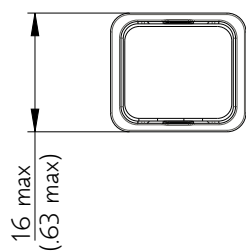

SIM2S100B

Amphenol Air LB

2, rue Clément Ader - ZAC de WE - 08110 CARRIGNAN - Tel.: (33) 03.24.22.78.49 - E-mail: support-technique@amphenol-airlb.fr

Ce document est la propriété d'Amphenol Air LB et ne peut être reproduit ou communiqué sans son autorisation / This datasheet is the property of Amphenol Air LB and cannot be reproduced or communicated without authorization