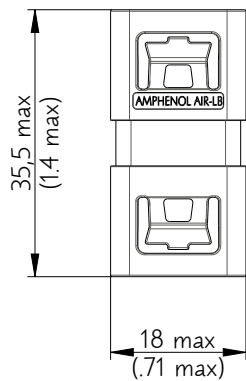

SIM2S100B

Amphenol Air LB

2, rue Clément Ader - ZAC de WE - 08110 CARRIGNAN - Tel.: (33) 03.24.22.78.49 - E-mail: support-technique@amphenol-airlb.fr

Ce document est la propriété d'Amphenol Air LB et ne peut être reproduit ou communiqué sans son autorisation / This datasheet is the property of Amphenol Air LB and cannot be reproduced or communicated without authorization