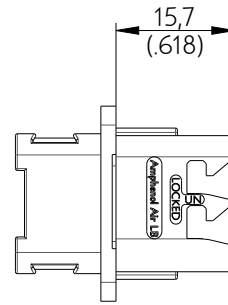

SIM2B24VA000CE

Amphenol Air LB

2, rue Clément Ader - ZAC de WE - 08110 CARNIGNAN - Tel.: (33) 03.24.22.78.49 - E-mail: support-technique@amphenol-airlb.fr

Ce document est la propriété d'Amphenol Air LB et ne peut être reproduit ou communiqué sans son autorisation / This datasheet is the property of Amphenol Air LB and cannot be reproduced or communicated without authorization