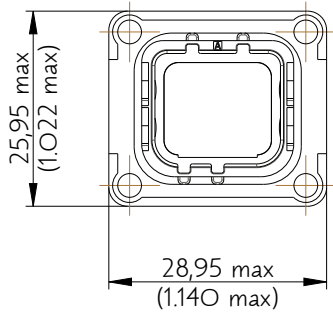

SIM2B24VA000CE

Amphenol Air LB

2, rue Clément Ader - ZAC de WE - 08110 CARNIGNAN - Tel.: (33) 03.24.22.78.49 - E-mail: support-technique@amphenol-airlb.fr

Ce document est la propriété d'Amphenol Air LB et ne peut être reproduit ou communiqué sans son autorisation / This datasheet is the property of Amphenol Air LB and cannot be reproduced or communicated without authorization