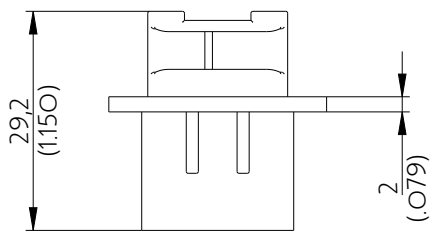

SIM2B24VA000CE

Amphenol Air LB

2, rue Clément Ader - ZAC de WE - 08110 CARNIGNAN - Tel.: (33) 03.24.22.78.49 - E-mail: support-technique@amphenol-airlb.fr

Ce document est la propriété d'Amphenol Air LB et ne peut être reproduit ou communiqué sans son autorisation / This datasheet is the property of Amphenol Air LB and cannot be reproduced or communicated without authorization