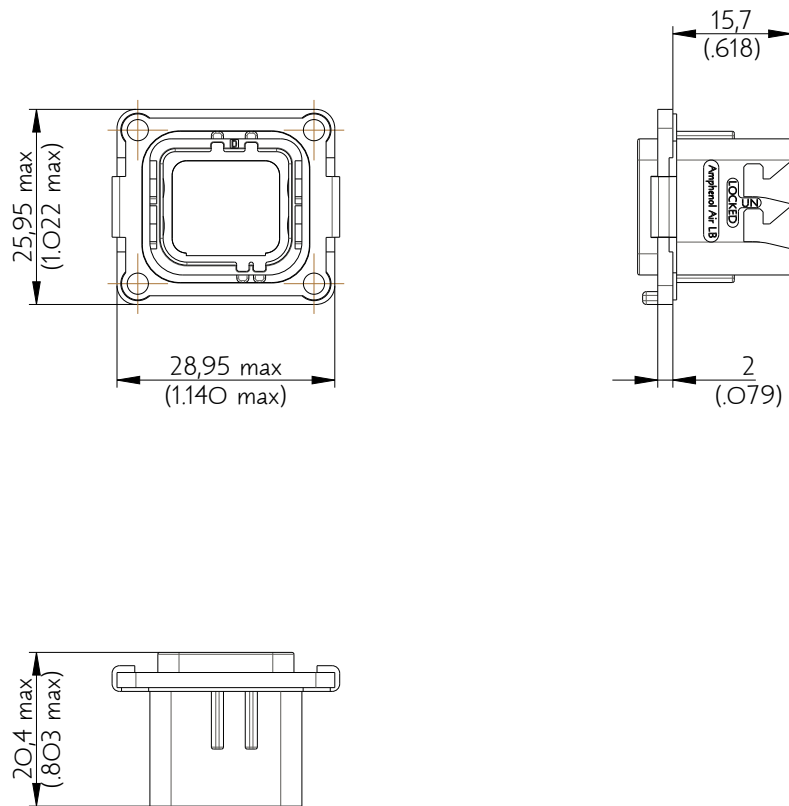

SIM2B25D010

Amphenol Air LB

2, rue Clément Ader - ZAC de WE - 08110 CARGNAN - Tel.: (33) 03.24.22.78.49 - E-mail: support-technique@amphenol-airlb.fr

Ce document est la propriété d'Amphenol Air LB et ne peut être reproduit ou communiqué sans son autorisation / This datasheet is the property of Amphenol Air LB and cannot be reproduced or communicated without authorization