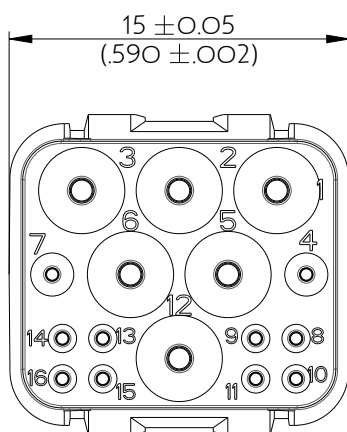

SIMM1602PC

Amphenol Air LB

2, rue Clément Ader - ZAC de WE - 08110 CARNIGNAN - Tel.: (33) 03.24.22.78.49 - E-mail: support-technique@amphenol-airlb.fr

Ce document est la propriété d'Amphenol Air LB et ne peut être reproduit ou communiqué sans son autorisation / This datasheet is the property of Amphenol Air LB and cannot be reproduced or communicated without authorization