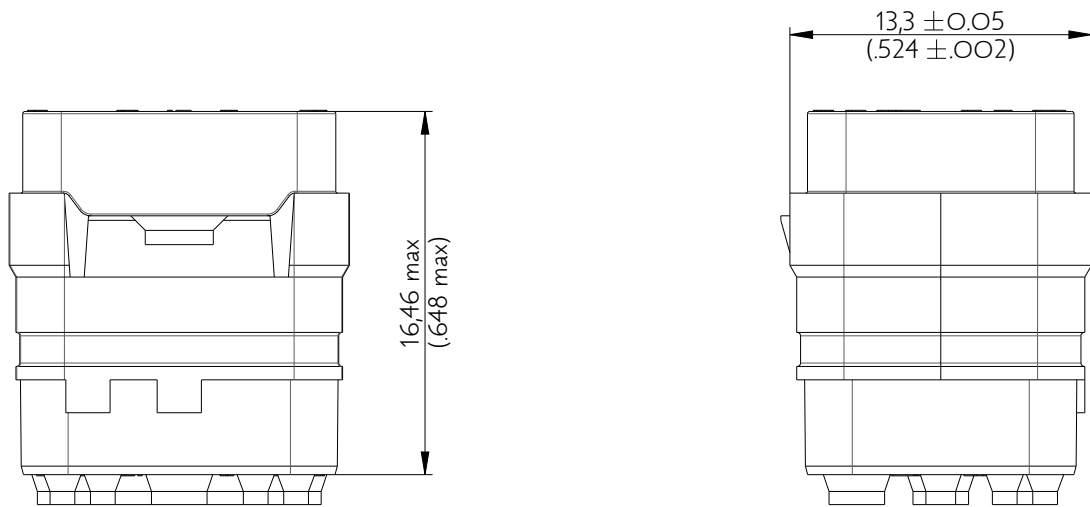

SIMM1602PC

Amphenol Air LB

2, rue Clément Ader - ZAC de WE - 08110 CARNIGNAN - Tel.: (33) 03.24.22.78.49 - E-mail: support-technique@amphenol-airlb.fr

Ce document est la propriété d'Amphenol Air LB et ne peut être reproduit ou communiqué sans son autorisation / This datasheet is the property of Amphenol Air LB and cannot be reproduced or communicated without authorization