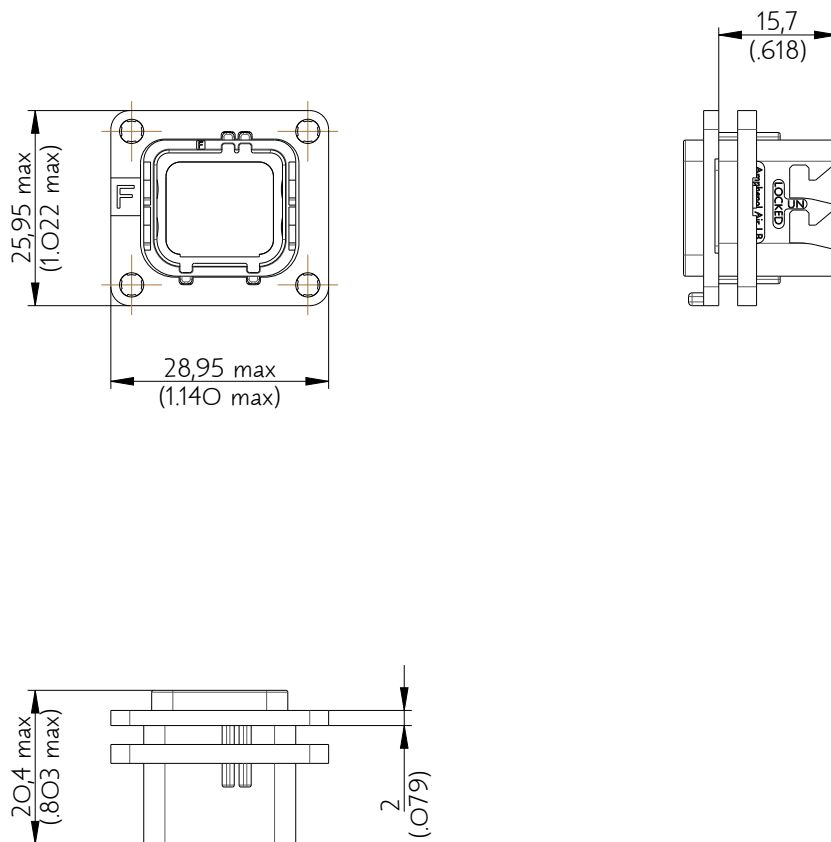

SIM2B25VF100

Amphenol Air LB

2, rue Clément Ader - ZAC de WE - 08110 CARRIGNAN - Tel.: (33) 03.24.22.78.49 - E-mail: support-technique@amphenol-airlb.fr

Ce document est la propriété d'Amphenol Air LB et ne peut être reproduit ou communiqué sans son autorisation / This datasheet is the property of Amphenol Air LB and cannot be reproduced or communicated without authorization