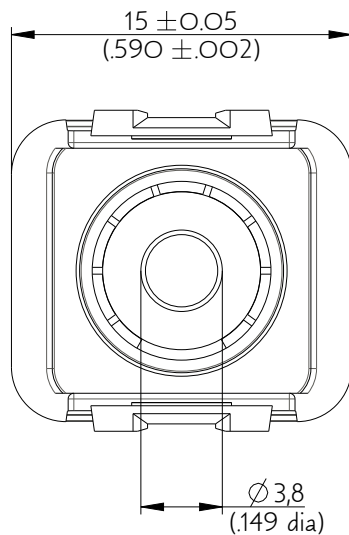

SIME0108PAP

Amphenol Air LB

2, rue Clément Ader - ZAC de WE - 08110 CARGNAN - Tel.: (33) 03.24.22.78.49 - E-mail: support-technique@amphenol-airlb.fr

Ce document est la propriété d'Amphenol Air LB et ne peut être reproduit ou communiqué sans son autorisation / This datasheet is the property of Amphenol Air LB and cannot be reproduced or communicated without authorization