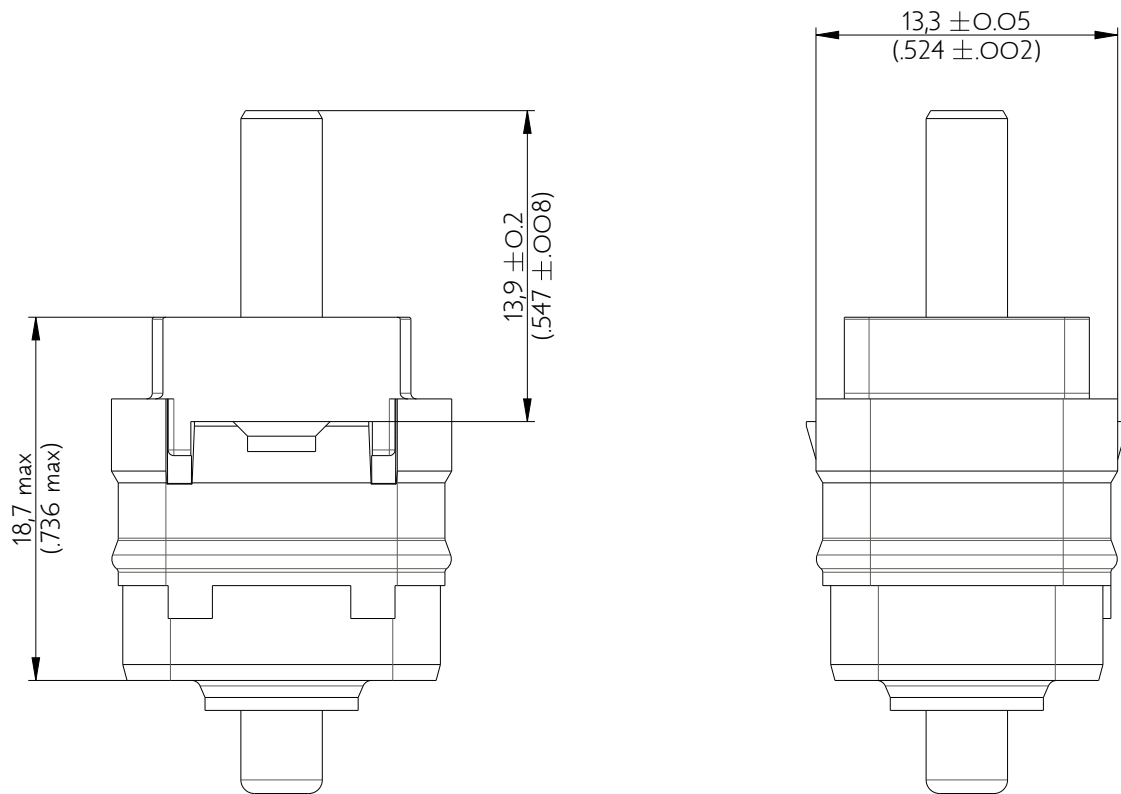

SIME0108PAP

Amphenol Air LB

2, rue Clément Ader - ZAC de WE - 08110 CARGNAN - Tel.: (33) 03.24.22.78.49 - E-mail: support-technique@amphenol-airlb.fr

Ce document est la propriété d'Amphenol Air LB et ne peut être reproduit ou communiqué sans son autorisation / This datasheet is the property of Amphenol Air LB and cannot be reproduced or communicated without authorization