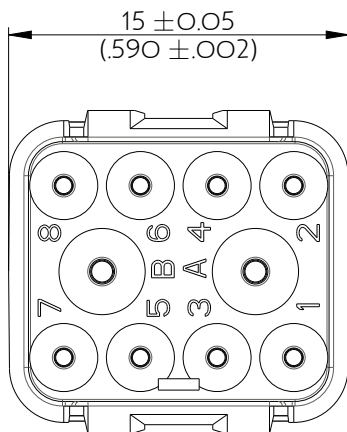

SIME0910SN

Amphenol Air LB

2, rue Clément Ader - ZAC de WE - 08110 CARGNAN - Tel.: (33) 03.24.22.78.49 - E-mail: support-technique@amphenol-airlb.fr

Ce document est la propriété d'Amphenol Air LB et ne peut être reproduit ou communiqué sans son autorisation / This datasheet is the property of Amphenol Air LB and cannot be reproduced or communicated without authorization