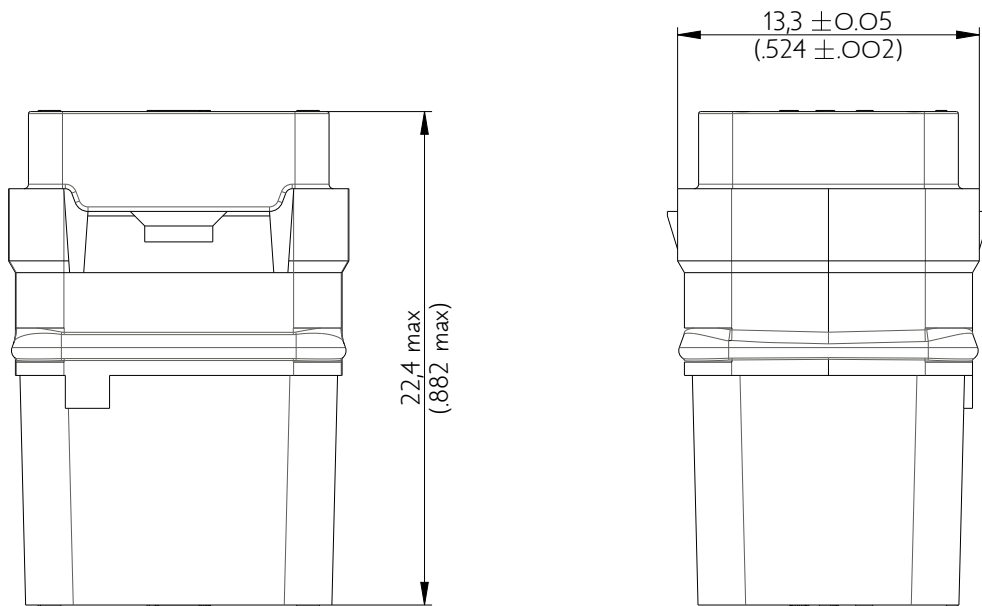

SIME0910SN

Amphenol Air LB

2, rue Clément Ader - ZAC de WE - 08110 CARGNAN - Tel.: (33) 03.24.22.78.49 - E-mail: support-technique@amphenol-airlb.fr

Ce document est la propriété d'Amphenol Air LB et ne peut être reproduit ou communiqué sans son autorisation / This datasheet is the property of Amphenol Air LB and cannot be reproduced or communicated without authorization