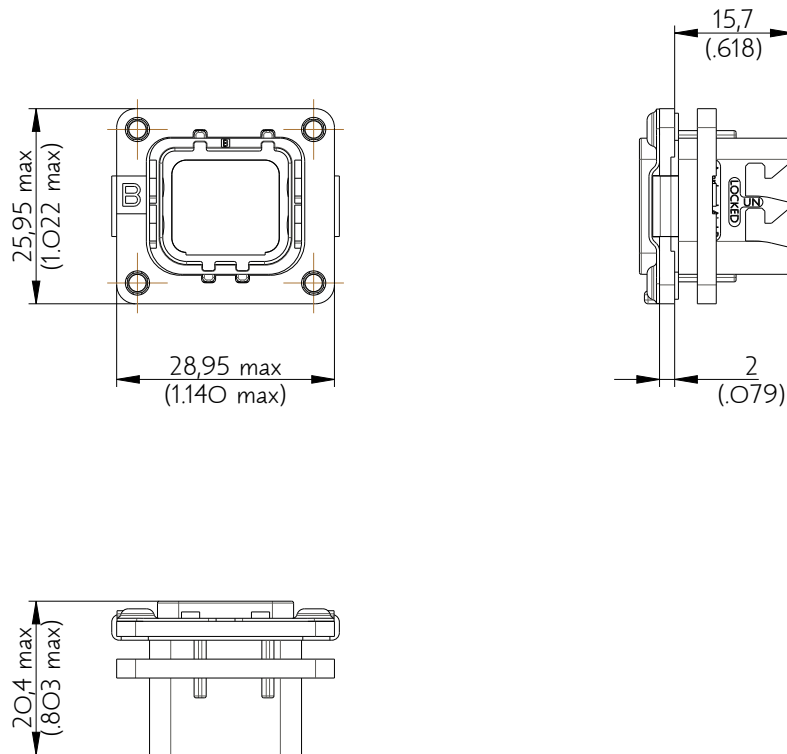

SIM2B25B111

Amphenol Air LB

2, rue Clément Ader - ZAC de WE - 08110 CARRIGNAN - Tel.: (33) 03.24.22.78.49 - E-mail: support-technique@amphenol-airlb.fr

Ce document est la propriété d'Amphenol Air LB et ne peut être reproduit ou communiqué sans son autorisation / This datasheet is the property of Amphenol Air LB and cannot be reproduced or communicated without authorization