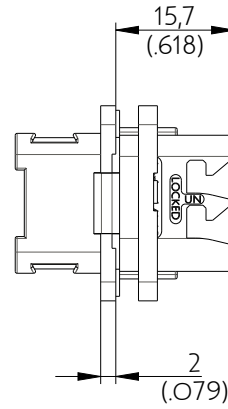

SIM2B24N110

Amphenol Air LB

2, rue Clément Ader - ZAC de WE - 08110 CARGNAN - Tel.: (33) 03.24.22.78.49 - E-mail: support-technique@amphenol-airlb.fr

Ce document est la propriété d'Amphenol Air LB et ne peut être reproduit ou communiqué sans son autorisation / This datasheet is the property of Amphenol Air LB and cannot be reproduced or communicated without authorization