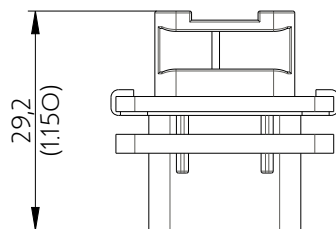

SIM2B24N110

Amphenol Air LB

2, rue Clément Ader - ZAC de WE - 08110 CARGNAN - Tel.: (33) 03.24.22.78.49 - E-mail: support-technique@amphenol-airlb.fr

Ce document est la propriété d'Amphenol Air LB et ne peut être reproduit ou communiqué sans son autorisation / This datasheet is the property of Amphenol Air LB and cannot be reproduced or communicated without authorization