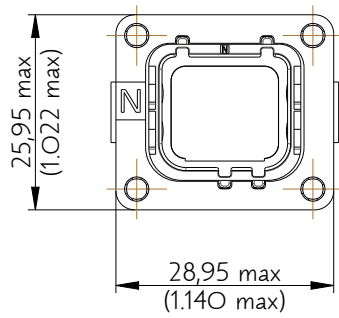

SIM2B24N110

Amphenol Air LB

2, rue Clément Ader - ZAC de WE - 08110 CARGNAN - Tel.: (33) 03.24.22.78.49 - E-mail: support-technique@amphenol-airlb.fr

Ce document est la propriété d'Amphenol Air LB et ne peut être reproduit ou communiqué sans son autorisation / This datasheet is the property of Amphenol Air LB and cannot be reproduced or communicated without authorization