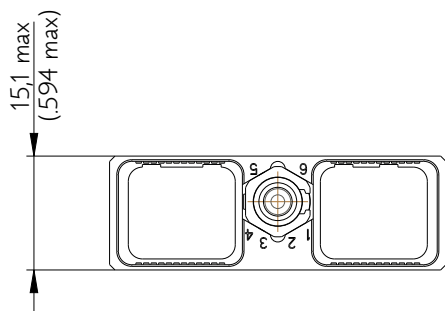

SIM2D40VA

Amphenol Air LB

2, rue Clément Ader - ZAC de WE - 08110 CARGNAN - Tel.: (33) 03.24.22.78.49 - E-mail: support-technique@amphenol-airlb.fr

Ce document est la propriété d'Amphenol Air LB et ne peut être reproduit ou communiqué sans son autorisation / This datasheet is the property of Amphenol Air LB and cannot be reproduced or communicated without authorization