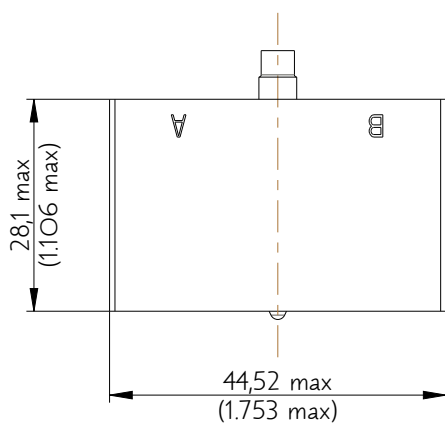

SIM2D40VA

Amphenol Air LB

2, rue Clément Ader - ZAC de WE - 08110 CARGNAN - Tel.: (33) 03.24.22.78.49 - E-mail: support-technique@amphenol-airlb.fr

Ce document est la propriété d'Amphenol Air LB et ne peut être reproduit ou communiqué sans son autorisation / This datasheet is the property of Amphenol Air LB and cannot be reproduced or communicated without authorization