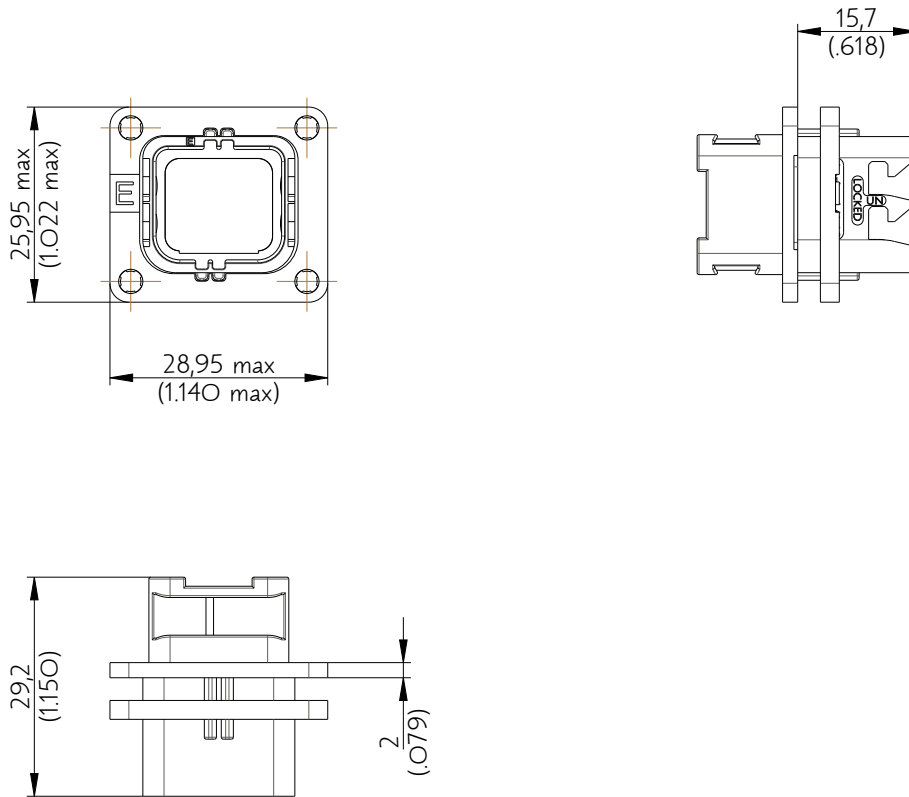

SIM2B24E100

Amphenol Air LB

2, rue Clément Ader - ZAC de WE - 08110 CARRIGNAN - Tel.: (33) 03.24.22.78.49 - E-mail: support-technique@amphenol-airlb.fr

Ce document est la propriété d'Amphenol Air LB et ne peut être reproduit ou communiqué sans son autorisation / This datasheet is the property of Amphenol Air LB and cannot be reproduced or communicated without authorization