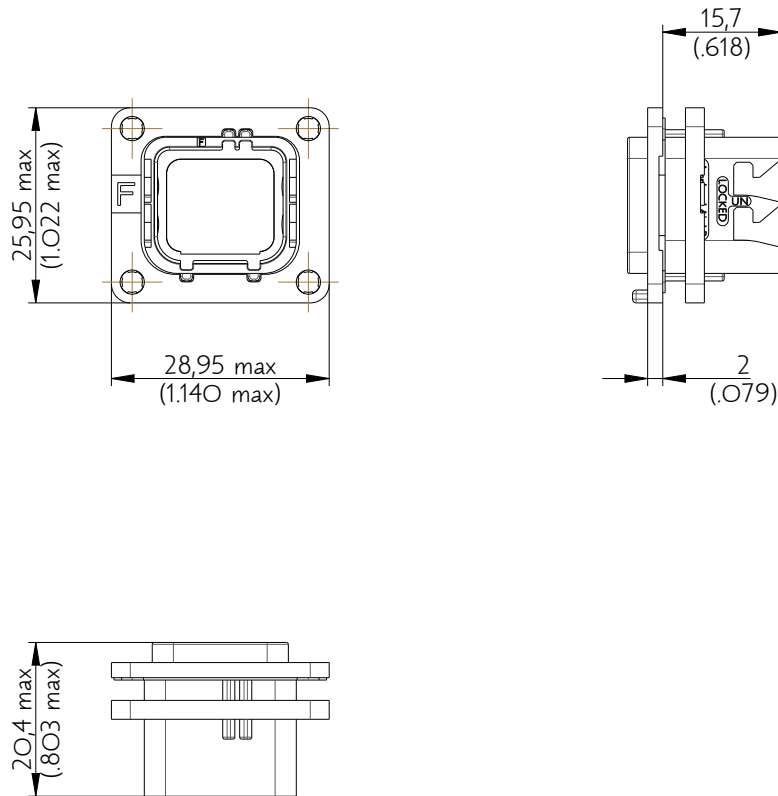

SIM2B25F120

Amphenol Air LB

2, rue Clément Ader - ZAC de WE - 08110 CARGNAN - Tel.: (33) 03.24.22.78.49 - E-mail: support-technique@amphenol-airlb.fr

Ce document est la propriété d'Amphenol Air LB et ne peut être reproduit ou communiqué sans son autorisation / This datasheet is the property of Amphenol Air LB and cannot be reproduced or communicated without authorization