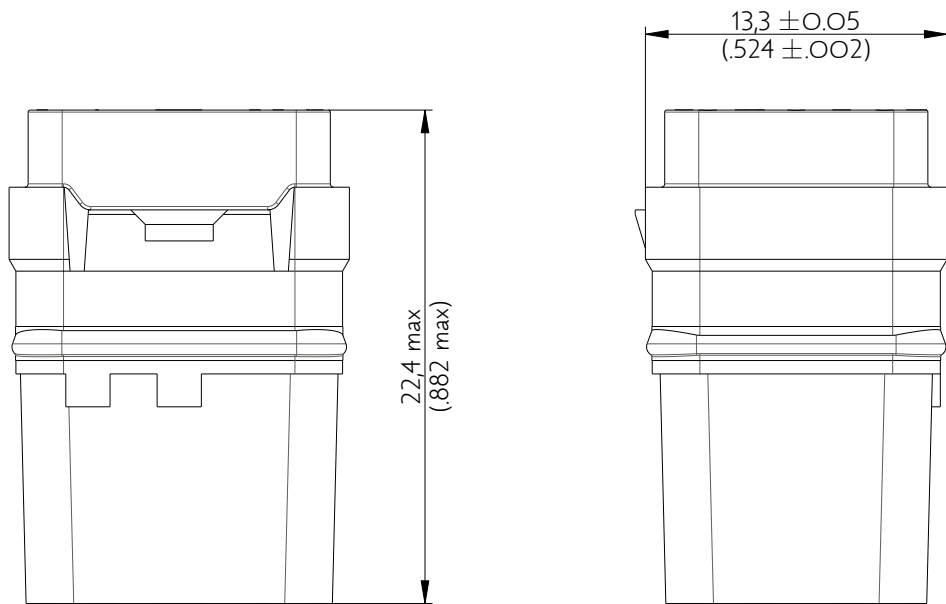

SIME0912SC

Amphenol Air LB

2, rue Clément Ader - ZAC de WE - 08110 CARGNAN - Tel.: (33) 03.24.22.78.49 - E-mail: support-technique@amphenol-airlb.fr

Ce document est la propriété d'Amphenol Air LB et ne peut être reproduit ou communiqué sans son autorisation / This datasheet is the property of Amphenol Air LB and cannot be reproduced or communicated without authorization