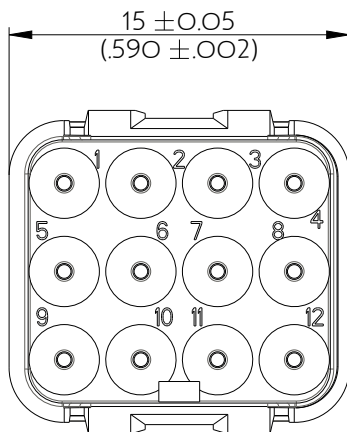

SIME0912SC

Amphenol Air LB

2, rue Clément Ader - ZAC de WE - 08110 CARGNAN - Tel.: (33) 03.24.22.78.49 - E-mail: support-technique@amphenol-airlb.fr

Ce document est la propriété d'Amphenol Air LB et ne peut être reproduit ou communiqué sans son autorisation / This datasheet is the property of Amphenol Air LB and cannot be reproduced or communicated without authorization