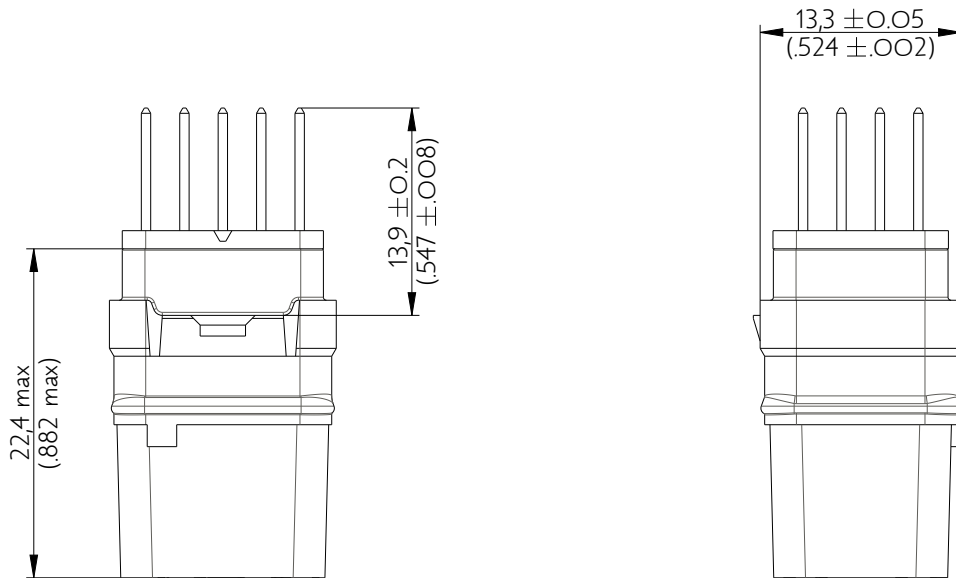

SIME2022SNG

Amphenol Air LB

2, rue Clément Ader - ZAC de WE - 08110 CARRIGNAN - Tel.: (33) 03.24.22.78.49 - E-mail: support-technique@amphenol-airlb.fr

Ce document est la propriété d'Amphenol Air LB et ne peut être reproduit ou communiqué sans son autorisation / This datasheet is the property of Amphenol Air LB and cannot be reproduced or communicated without authorization