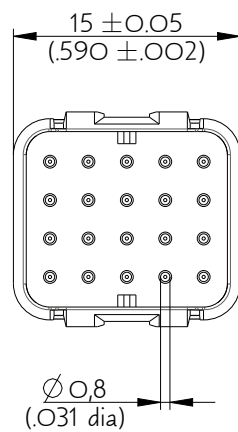

SIME2022SNG

Amphenol Air LB

2, rue Clément Ader - ZAC de WE - 08110 CARRIGNAN - Tel.: (33) 03.24.22.78.49 - E-mail: support-technique@amphenol-airlb.fr

Ce document est la propriété d'Amphenol Air LB et ne peut être reproduit ou communiqué sans son autorisation / This datasheet is the property of Amphenol Air LB and cannot be reproduced or communicated without authorization