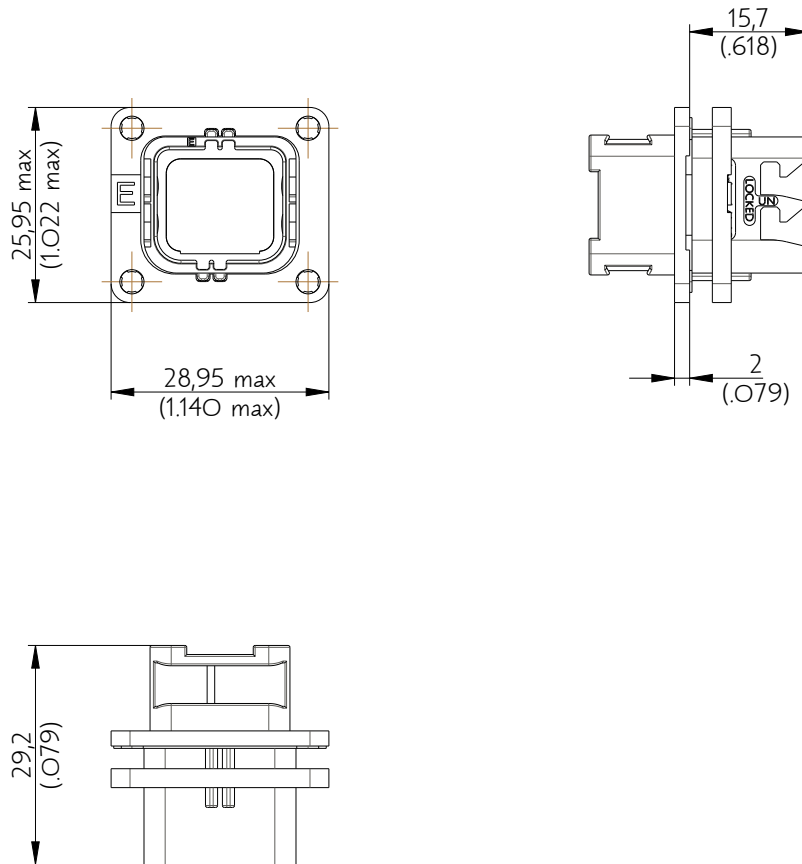

SIM2B24VE120

Amphenol Air LB

2, rue Clément Ader - ZAC de WE - 08110 CARRIGNAN - Tel.: (33) 03.24.22.78.49 - E-mail: support-technique@amphenol-airlb.fr

Ce document est la propriété d'Amphenol Air LB et ne peut être reproduit ou communiqué sans son autorisation / This datasheet is the property of Amphenol Air LB and cannot be reproduced or communicated without authorization