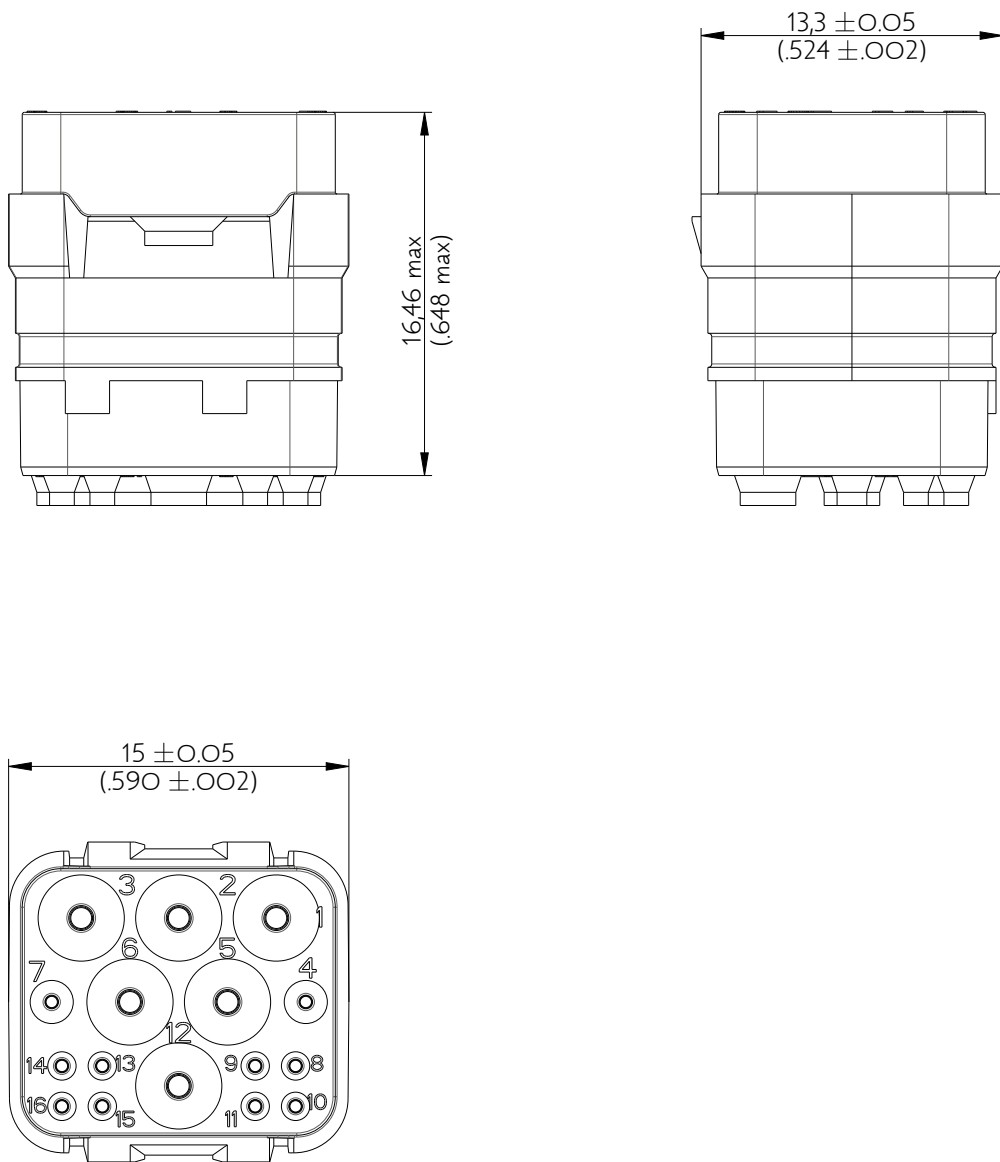

SIMM1602PB

Amphenol Air LB

2, rue Clément Ader - ZAC de WE - 08110 CARRIGNAN - Tel.: (33) 03.24.22.78.49 - E-mail: support-technique@amphenol-airlb.fr

Ce document est la propriété d'Amphenol Air LB et ne peut être reproduit ou communiqué sans son autorisation / This datasheet is the property of Amphenol Air LB and cannot be reproduced or communicated without authorization