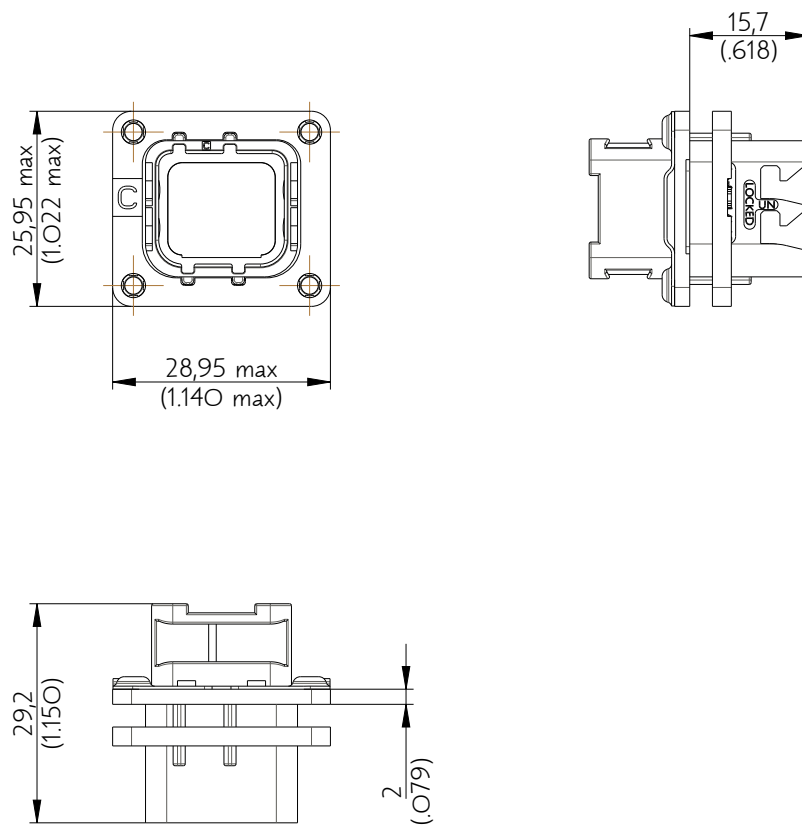

SIM2B24VC101

Amphenol Air LB

2, rue Clément Ader - ZAC de WE - 08110 CARRIGNAN - Tel.: (33) 03.24.22.78.49 - E-mail: support-technique@amphenol-airlb.fr

Ce document est la propriété d'Amphenol Air LB et ne peut être reproduit ou communiqué sans son autorisation / This datasheet is the property of Amphenol Air LB and cannot be reproduced or communicated without authorization