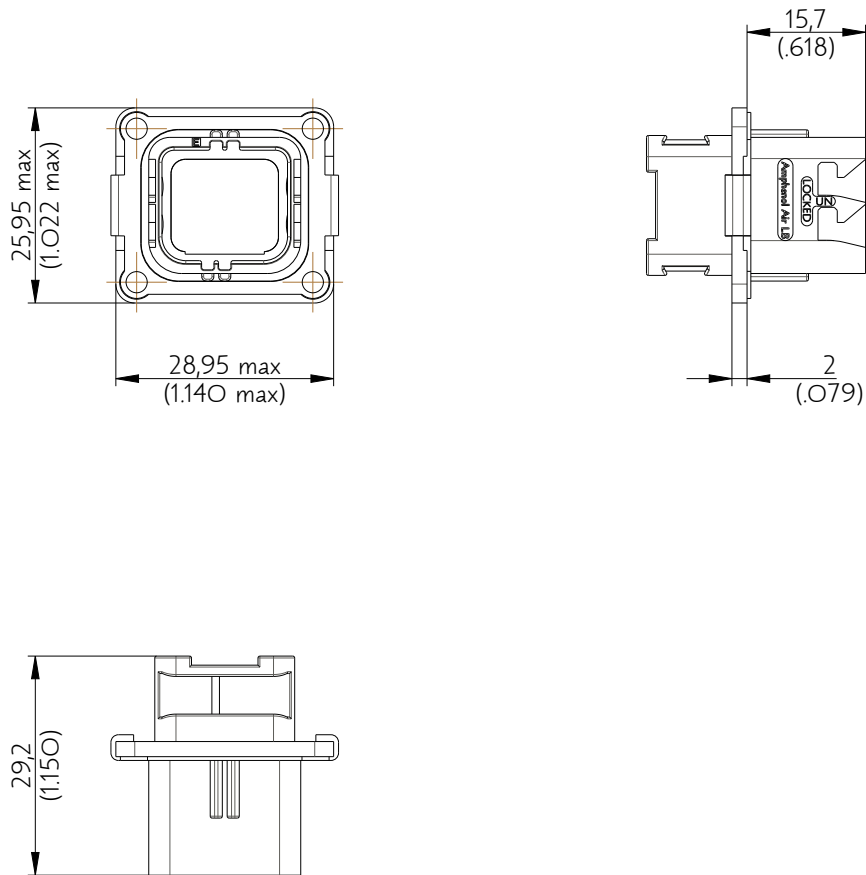

SIM2B24E010

Amphenol Air LB

2, rue Clément Ader - ZAC de WE - 08110 CARRIGNAN - Tel.: (33) 03.24.22.78.49 - E-mail: support-technique@amphenol-airlb.fr

Ce document est la propriété d'Amphenol Air LB et ne peut être reproduit ou communiqué sans son autorisation / This datasheet is the property of Amphenol Air LB and cannot be reproduced or communicated without authorization