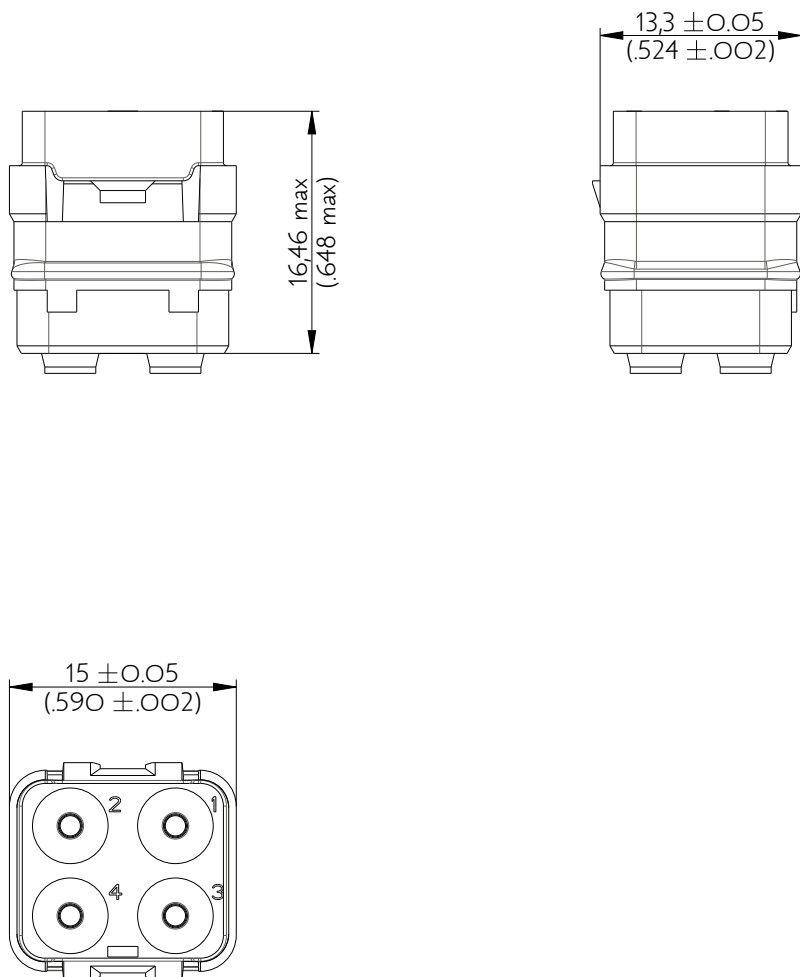

SIMEFO412PA

Amphenol Air LB

2, rue Clément Ader - ZAC de WE - 08110 CARRIGNAN - Tel.: (33) 03.24.22.78.49 - E-mail: support-technique@amphenol-airlb.fr

Ce document est la propriété d'Amphenol Air LB et ne peut être reproduit ou communiqué sans son autorisation / This datasheet is the property of Amphenol Air LB and cannot be reproduced or communicated without authorization