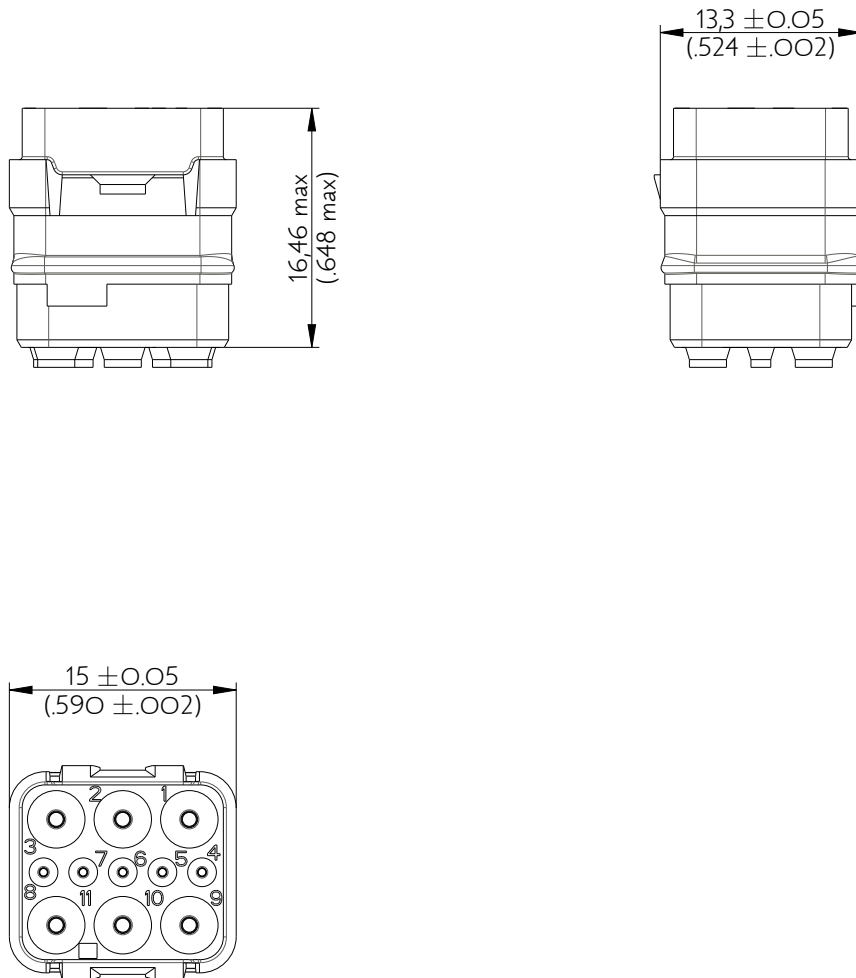

SIME9901PD

Amphenol Air LB

2, rue Clément Ader - ZAC de WE - 08110 CARRIGNAN - Tel.: (33) 03.24.22.78.49 - E-mail: support-technique@amphenol-airlb.fr

Ce document est la propriété d'Amphenol Air LB et ne peut être reproduit ou communiqué sans son autorisation / This datasheet is the property of Amphenol Air LB and cannot be reproduced or communicated without authorization