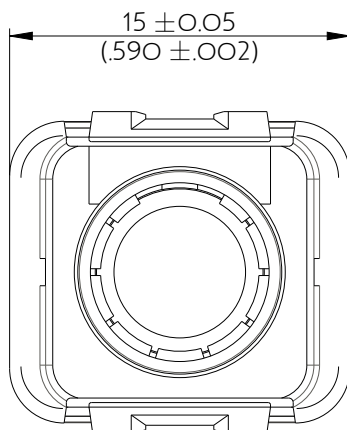

SIME0128SNC

Amphenol Air LB

2, rue Clément Ader - ZAC de WE - 08110 CARNIGNAN - Tel.: (33) 03.24.22.78.49 - E-mail: support-technique@amphenol-airlb.fr

Ce document est la propriété d'Amphenol Air LB et ne peut être reproduit ou communiqué sans son autorisation / This datasheet is the property of Amphenol Air LB and cannot be reproduced or communicated without authorization