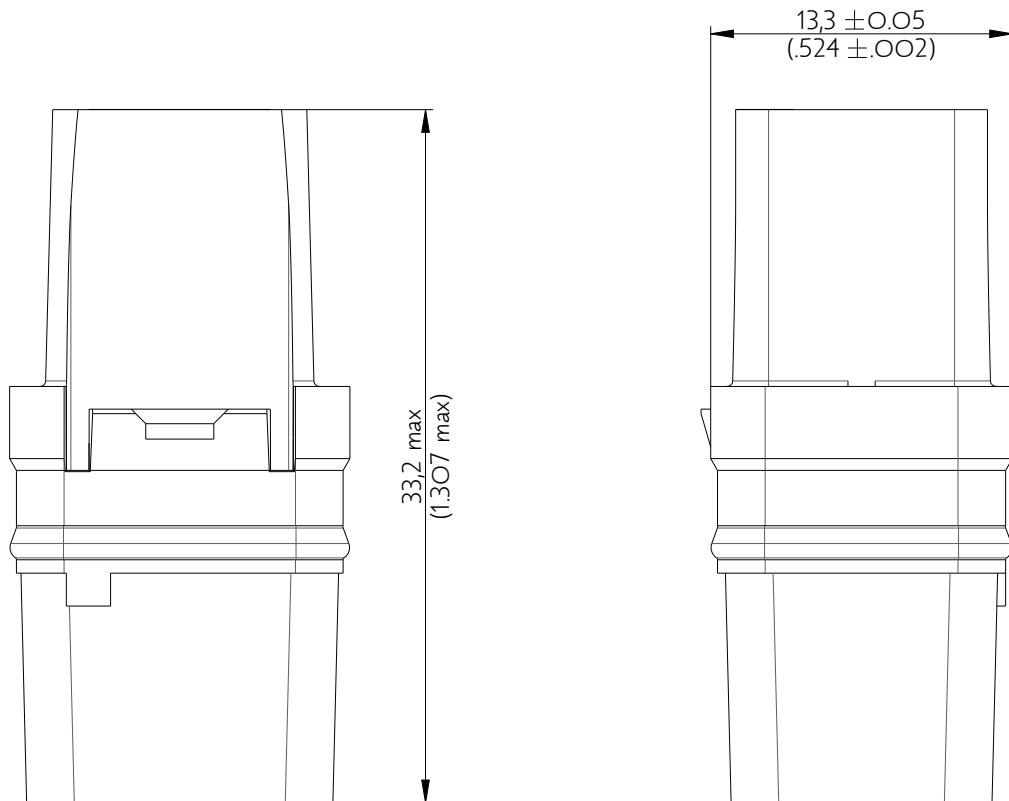

SIME0128SNC

Amphenol Air LB

2, rue Clément Ader - ZAC de WE - 08110 CARNIGNAN - Tel.: (33) 03.24.22.78.49 - E-mail: support-technique@amphenol-airlb.fr

Ce document est la propriété d'Amphenol Air LB et ne peut être reproduit ou communiqué sans son autorisation / This datasheet is the property of Amphenol Air LB and cannot be reproduced or communicated without authorization