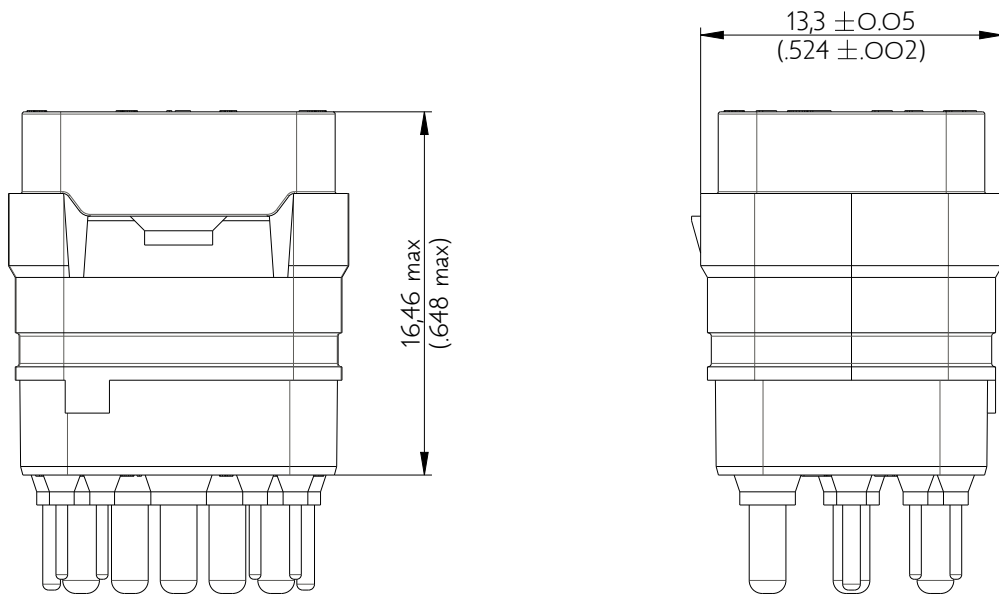

SIMM1602PNC

Amphenol Air LB

2, rue Clément Ader - ZAC de WE - 08110 CARRIGNAN - Tel.: (33) 03.24.22.78.49 - E-mail: support-technique@amphenol-airlb.fr

Ce document est la propriété d'Amphenol Air LB et ne peut être reproduit ou communiqué sans son autorisation / This datasheet is the property of Amphenol Air LB and cannot be reproduced or communicated without authorization