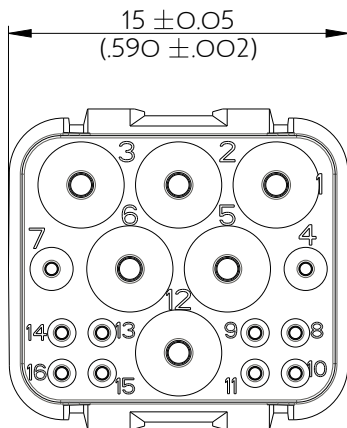

SIMM1602PNC

Amphenol Air LB

2, rue Clément Ader - ZAC de WE - 08110 CARRIGNAN - Tel.: (33) 03.24.22.78.49 - E-mail: support-technique@amphenol-airlb.fr

Ce document est la propriété d'Amphenol Air LB et ne peut être reproduit ou communiqué sans son autorisation / This datasheet is the property of Amphenol Air LB and cannot be reproduced or communicated without authorization