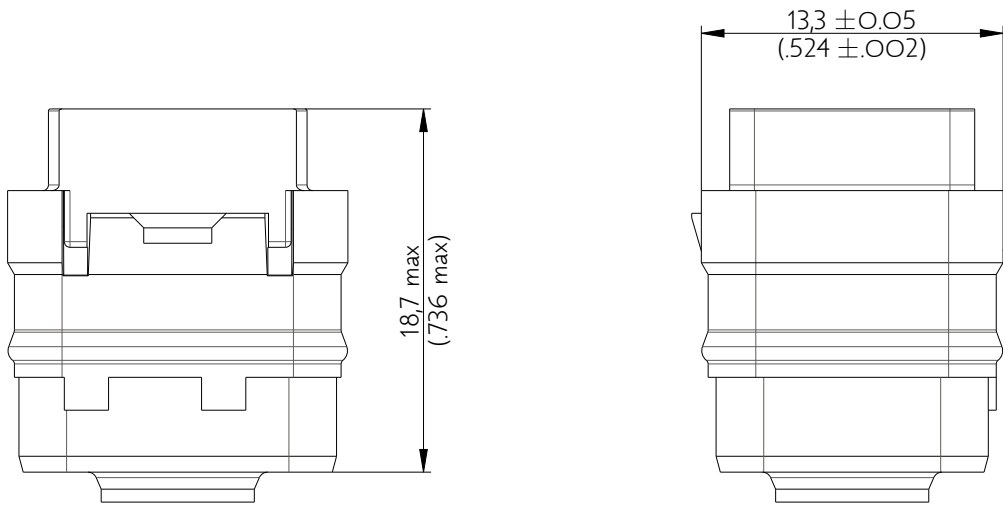

SIME0108PBC

Amphenol Air LB

2, rue Clément Ader - ZAC de WE - 08110 CARRIGNAN - Tel.: (33) 03.24.22.78.49 - E-mail: support-technique@amphenol-airlb.fr

Ce document est la propriété d'Amphenol Air LB et ne peut être reproduit ou communiqué sans son autorisation / This datasheet is the property of Amphenol Air LB and cannot be reproduced or communicated without authorization