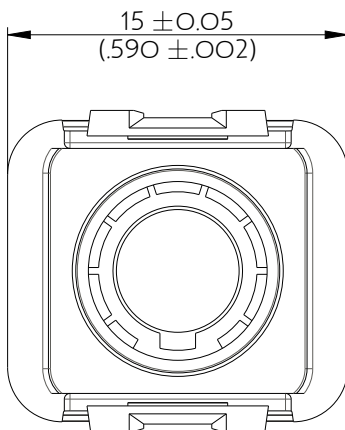

SIME0108PBC

Amphenol Air LB

2, rue Clément Ader - ZAC de WE - 08110 CARRIGNAN - Tel.: (33) 03.24.22.78.49 - E-mail: support-technique@amphenol-airlb.fr

Ce document est la propriété d'Amphenol Air LB et ne peut être reproduit ou communiqué sans son autorisation / This datasheet is the property of Amphenol Air LB and cannot be reproduced or communicated without authorization