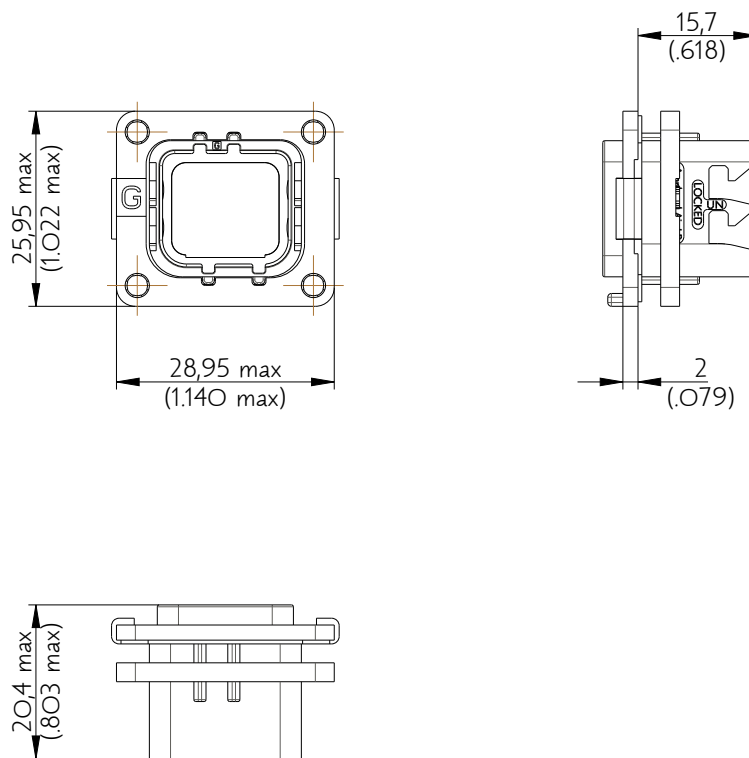

SIM2B25G110

Amphenol Air LB

2, rue Clément Ader - ZAC de WE - 08110 CARRIGNAN - Tel.: (33) 03.24.22.78.49 - E-mail: support-technique@amphenol-airlb.fr

Ce document est la propriété d'Amphenol Air LB et ne peut être reproduit ou communiqué sans son autorisation / This datasheet is the property of Amphenol Air LB and cannot be reproduced or communicated without authorization