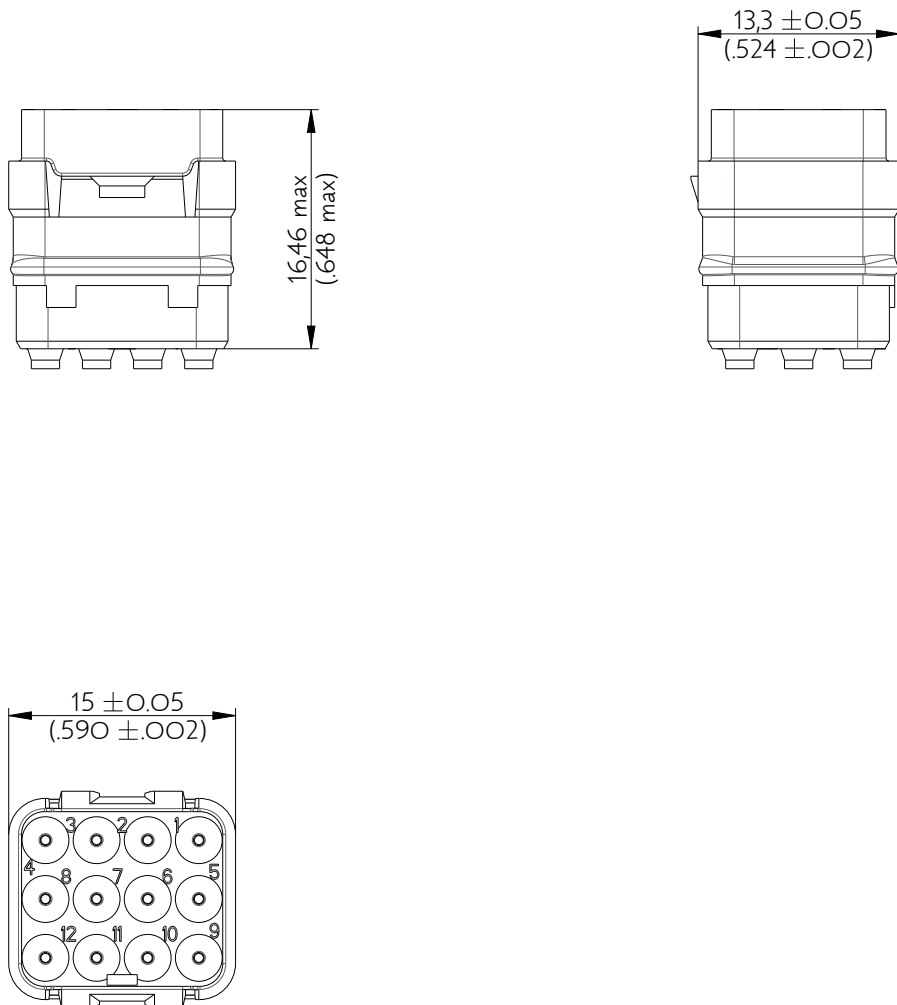

SIME1220PA

Amphenol Air LB

2, rue Clément Ader - ZAC de WE - 08110 CARGNAN - Tel.: (33) 03.24.22.78.49 - E-mail: support-technique@amphenol-airlb.fr

Ce document est la propriété d'Amphenol Air LB et ne peut être reproduit ou communiqué sans son autorisation / This datasheet is the property of Amphenol Air LB and cannot be reproduced or communicated without authorization