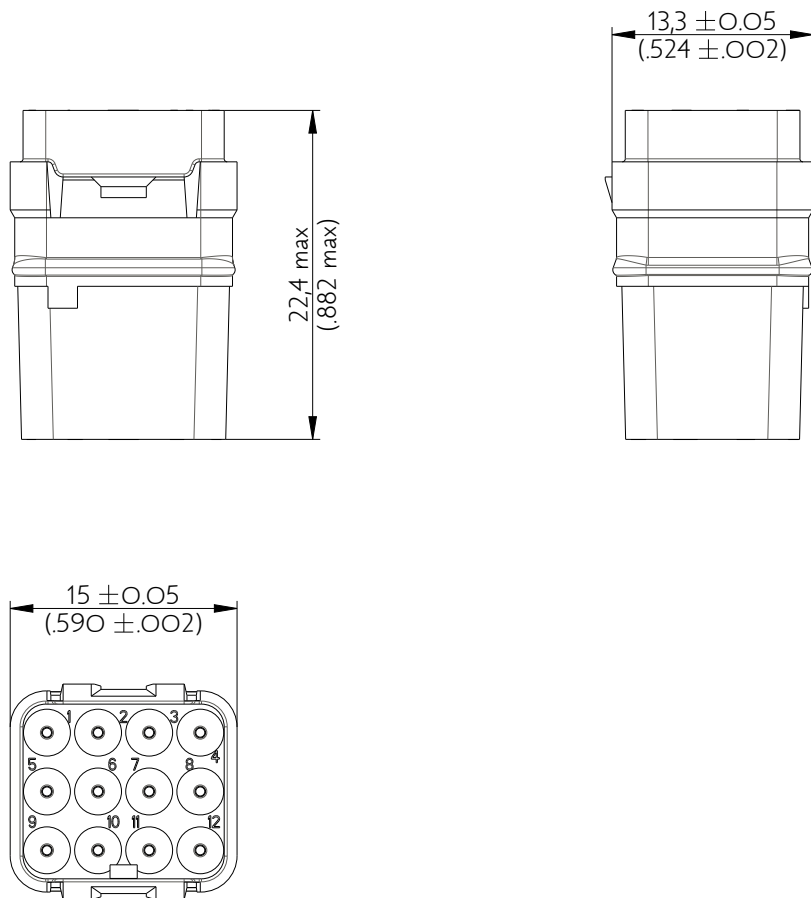

SIMEF1220SN

Amphenol Air LB

2, rue Clément Ader - ZAC de WE - 08110 CARRIGNAN - Tel.: (33) 03.24.22.78.49 - E-mail: support-technique@amphenol-airlb.fr

Ce document est la propriété d'Amphenol Air LB et ne peut être reproduit ou communiqué sans son autorisation / This datasheet is the property of Amphenol Air LB and cannot be reproduced or communicated without authorization