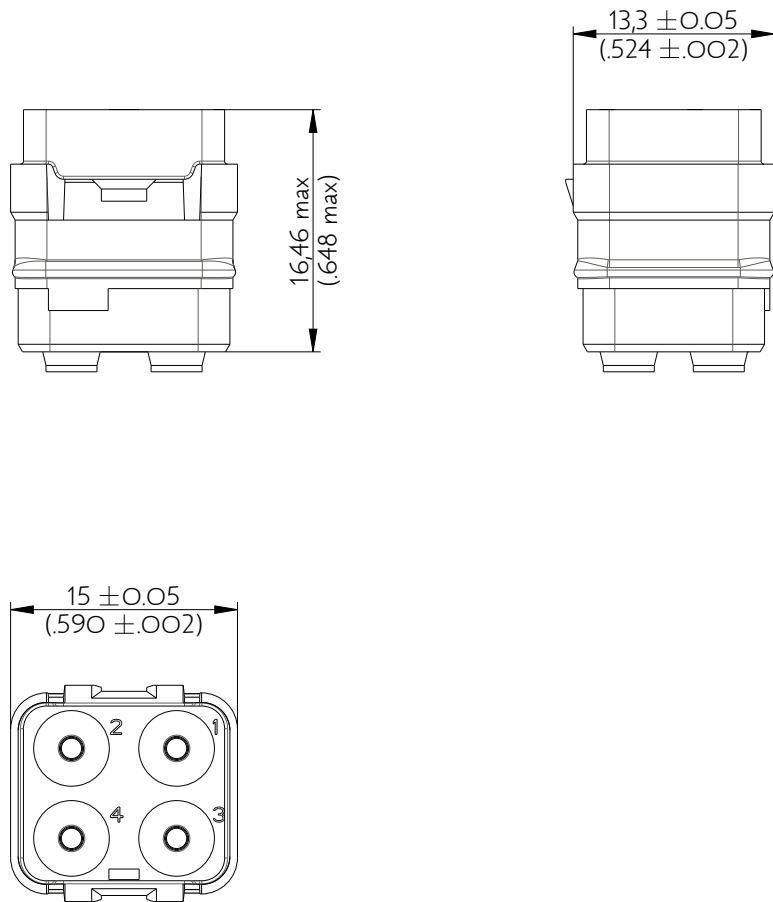

SIME0412PD

Amphenol Air LB

2, rue Clément Ader - ZAC de WE - 08110 CARNIGNAN - Tel.: (33) 03.24.22.78.49 - E-mail: support-technique@amphenol-airlb.fr

Ce document est la propriété d'Amphenol Air LB et ne peut être reproduit ou communiqué sans son autorisation / This datasheet is the property of Amphenol Air LB and cannot be reproduced or communicated without authorization