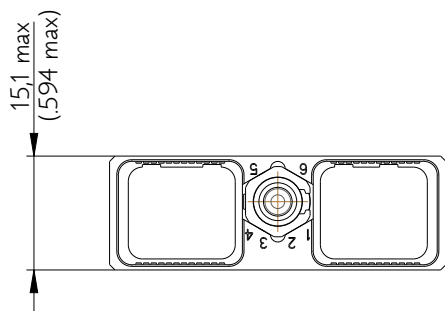

SIM2D40NA

Amphenol Air LB

2, rue Clément Ader - ZAC de WE - 08110 CARGNAN - Tel.: (33) 03.24.22.78.49 - E-mail: support-technique@amphenol-airlb.fr

Ce document est la propriété d'Amphenol Air LB et ne peut être reproduit ou communiqué sans son autorisation / This datasheet is the property of Amphenol Air LB and cannot be reproduced or communicated without authorization