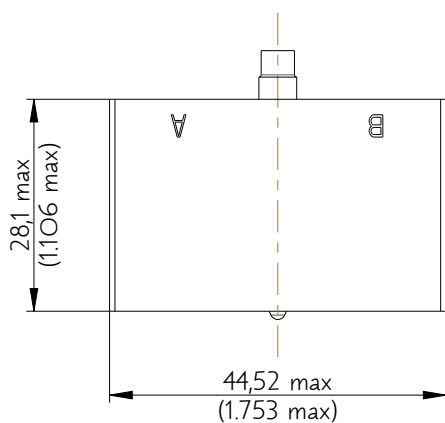

SIM2D40NA

Amphenol Air LB

2, rue Clément Ader - ZAC de WE - 08110 CARGNAN - Tel.: (33) 03.24.22.78.49 - E-mail: support-technique@amphenol-airlb.fr

Ce document est la propriété d'Amphenol Air LB et ne peut être reproduit ou communiqué sans son autorisation / This datasheet is the property of Amphenol Air LB and cannot be reproduced or communicated without authorization