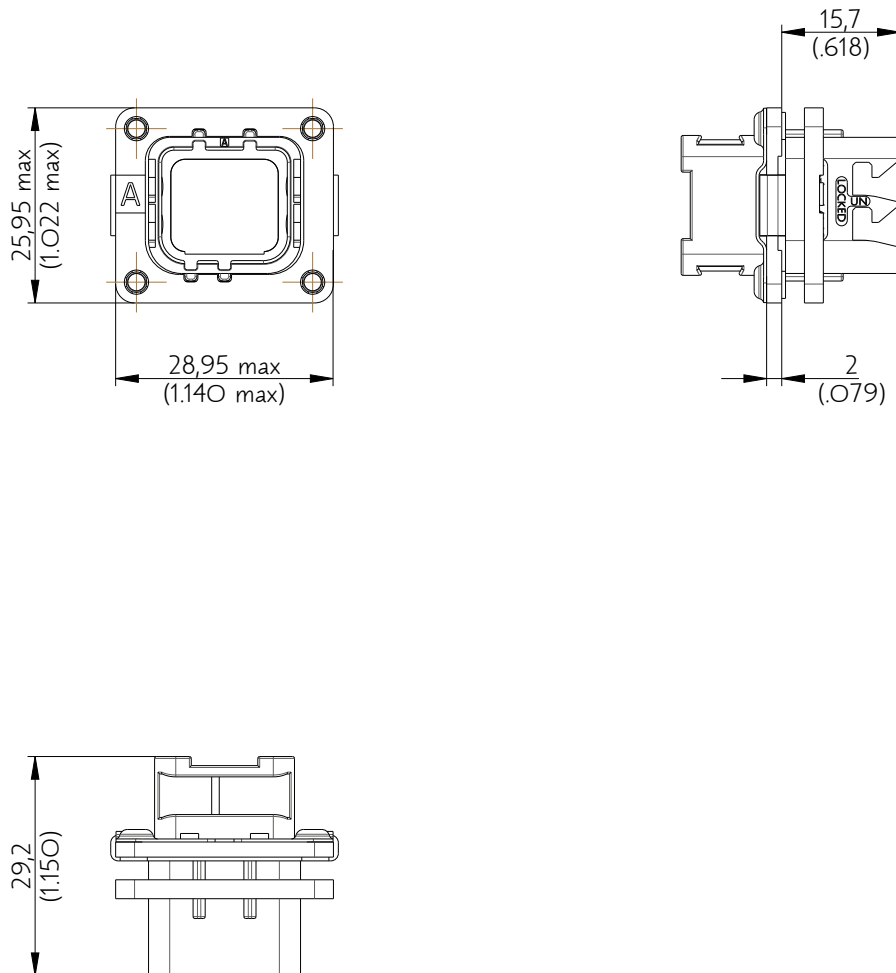

SIM2B24A111

Amphenol Air LB

2, rue Clément Ader - ZAC de WE - 08110 CARRIGNAN - Tel.: (33) 03.24.22.78.49 - E-mail: support-technique@amphenol-airlb.fr

Ce document est la propriété d'Amphenol Air LB et ne peut être reproduit ou communiqué sans son autorisation / This datasheet is the property of Amphenol Air LB and cannot be reproduced or communicated without authorization