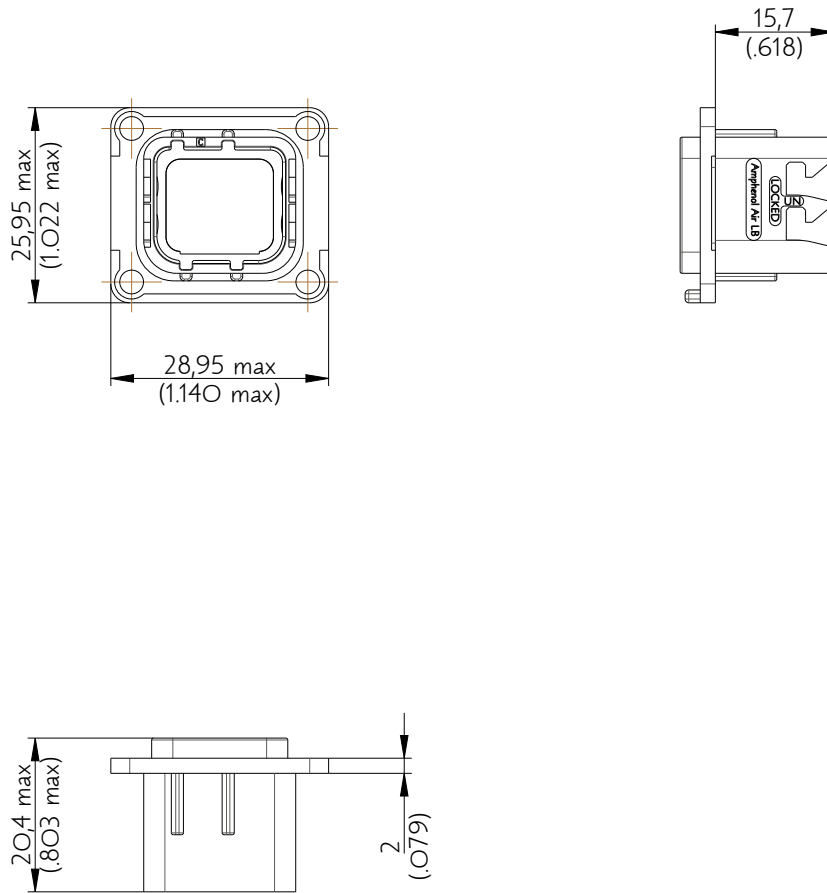

SIM2B25VC000CE

Amphenol Air LB

2, rue Clément Ader - ZAC de WE - 08110 CARRIGNAN - Tel.: (33) 03.24.22.78.49 - E-mail: support-technique@amphenol-airlb.fr

Ce document est la propriété d'Amphenol Air LB et ne peut être reproduit ou communiqué sans son autorisation / This datasheet is the property of Amphenol Air LB and cannot be reproduced or communicated without authorization