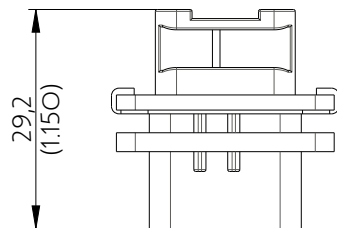

SIM2B24G110

Amphenol Air LB

2, rue Clément Ader - ZAC de WE - 08110 CARRIGNAN - Tel.: (33) 03.24.22.78.49 - E-mail: support-technique@amphenol-airlb.fr

Ce document est la propriété d'Amphenol Air LB et ne peut être reproduit ou communiqué sans son autorisation / This datasheet is the property of Amphenol Air LB and cannot be reproduced or communicated without authorization