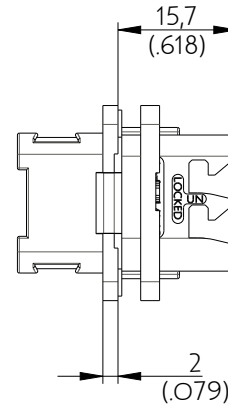

SIM2B24G110

Amphenol Air LB

2, rue Clément Ader - ZAC de WE - 08110 CARRIGNAN - Tel.: (33) 03.24.22.78.49 - E-mail: support-technique@amphenol-airlb.fr

Ce document est la propriété d'Amphenol Air LB et ne peut être reproduit ou communiqué sans son autorisation / This datasheet is the property of Amphenol Air LB and cannot be reproduced or communicated without authorization