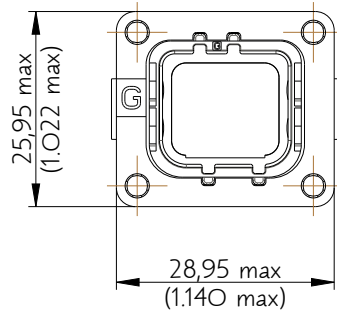

SIM2B24G110

Amphenol Air LB

2, rue Clément Ader - ZAC de WE - 08110 CARRIGNAN - Tel.: (33) 03.24.22.78.49 - E-mail: support-technique@amphenol-airlb.fr

Ce document est la propriété d'Amphenol Air LB et ne peut être reproduit ou communiqué sans son autorisation / This datasheet is the property of Amphenol Air LB and cannot be reproduced or communicated without authorization