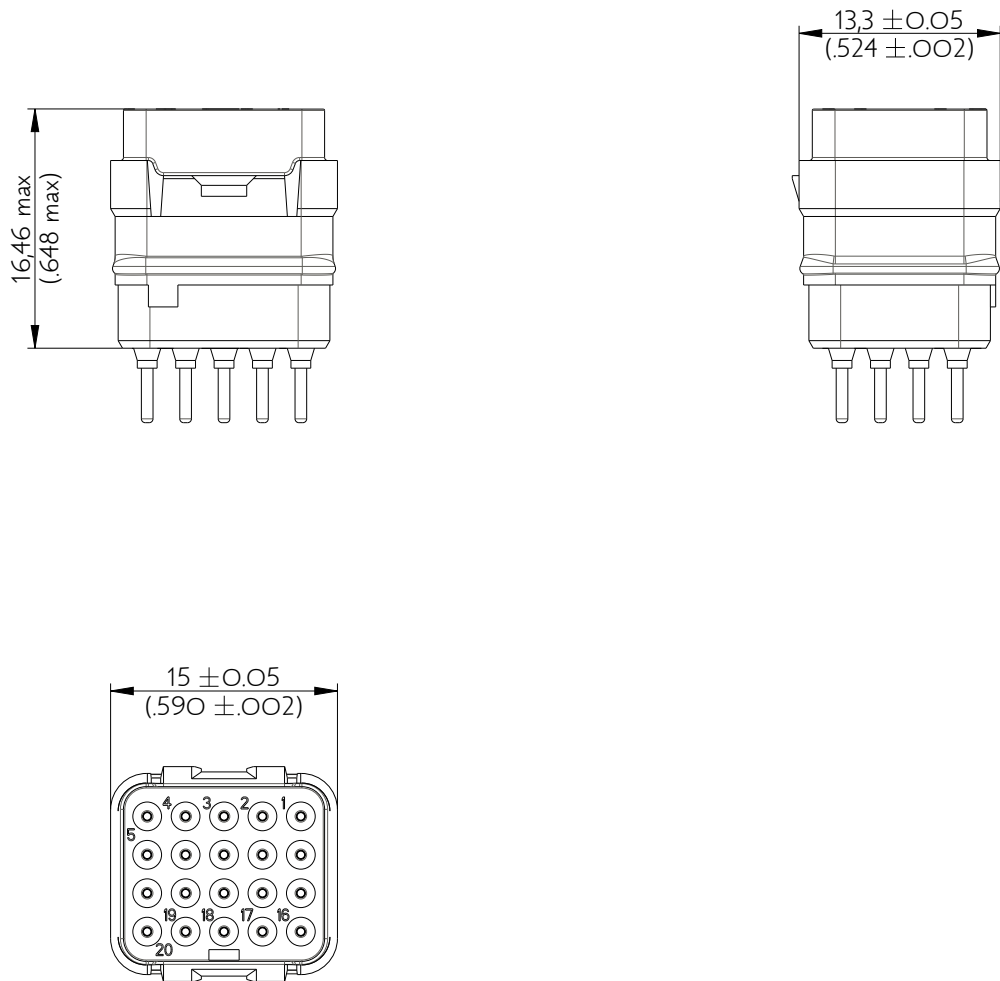

SIME2022PNC

Amphenol Air LB

2, rue Clément Ader - ZAC de WE - 08110 CARRIGNAN - Tel.: (33) 03.24.22.78.49 - E-mail: support-technique@amphenol-airlb.fr

Ce document est la propriété d'Amphenol Air LB et ne peut être reproduit ou communiqué sans son autorisation / This datasheet is the property of Amphenol Air LB and cannot be reproduced or communicated without authorization