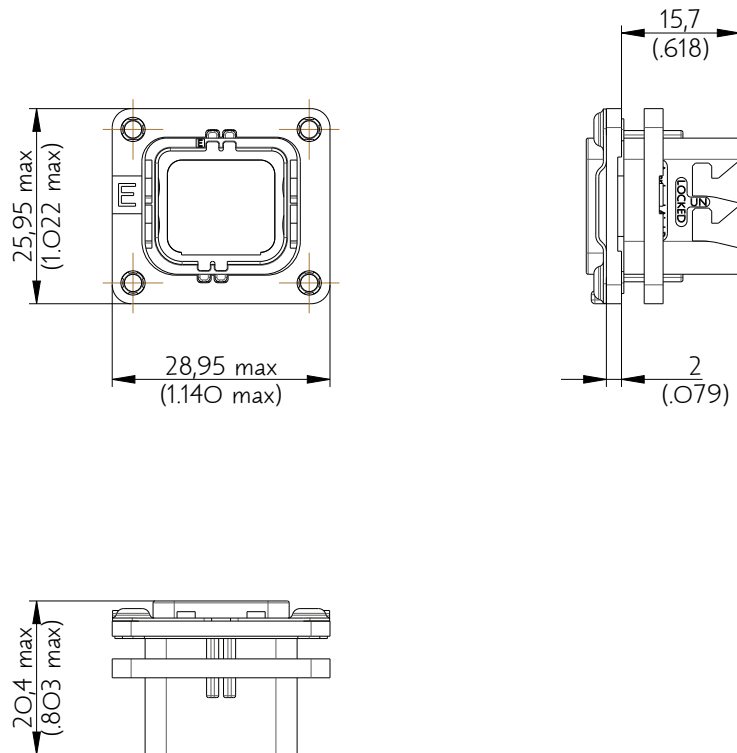

SIM2B25VE121

Amphenol Air LB

2, rue Clément Ader - ZAC de WE - 08110 CARRIGNAN - Tel.: (33) 03.24.22.78.49 - E-mail: support-technique@amphenol-airlb.fr

Ce document est la propriété d'Amphenol Air LB et ne peut être reproduit ou communiqué sans son autorisation / This datasheet is the property of Amphenol Air LB and cannot be reproduced or communicated without authorization