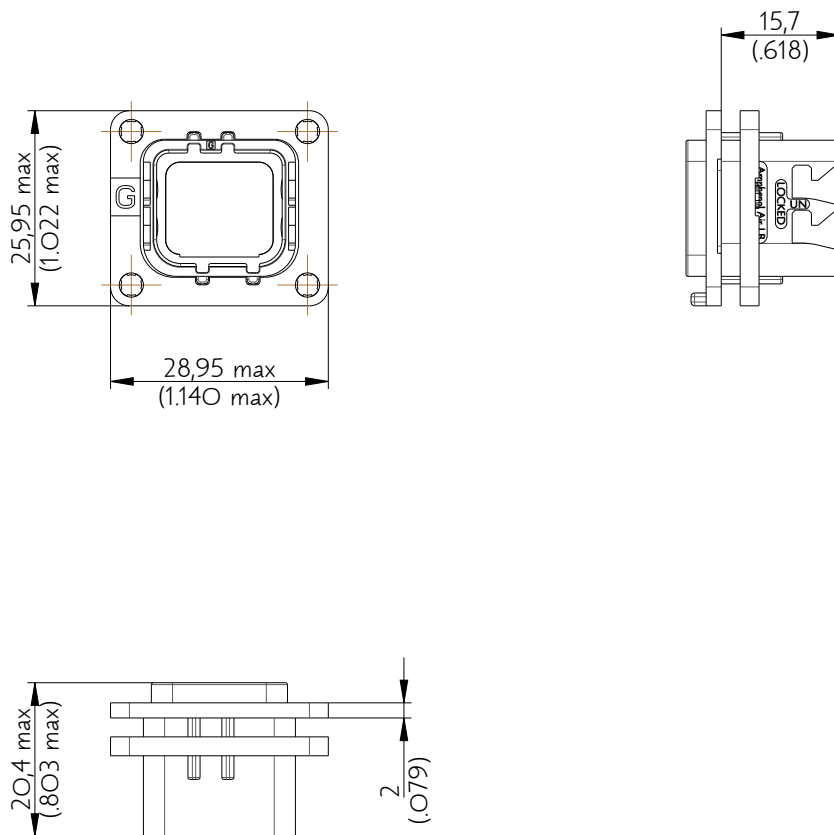

SIM2B25G100

Amphenol Air LB

2, rue Clément Ader - ZAC de WE - 08110 CARRIGNAN - Tel.: (33) 03.24.22.78.49 - E-mail: support-technique@amphenol-airlb.fr

Ce document est la propriété d'Amphenol Air LB et ne peut être reproduit ou communiqué sans son autorisation / This datasheet is the property of Amphenol Air LB and cannot be reproduced or communicated without authorization