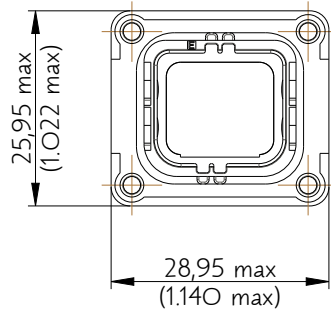

SIM2B24E001

Amphenol Air LB

2, rue Clément Ader - ZAC de WE - 08110 CARRIGNAN - Tel.: (33) 03.24.22.78.49 - E-mail: support-technique@amphenol-airlb.fr

Ce document est la propriété d'Amphenol Air LB et ne peut être reproduit ou communiqué sans son autorisation / This datasheet is the property of Amphenol Air LB and cannot be reproduced or communicated without authorization