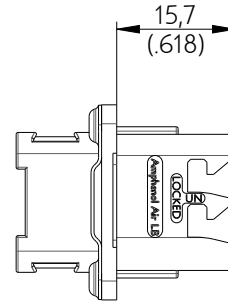

SIM2B24E001

Amphenol Air LB

2, rue Clément Ader - ZAC de WE - 08110 CARRIGNAN - Tel.: (33) 03.24.22.78.49 - E-mail: support-technique@amphenol-airlb.fr

Ce document est la propriété d'Amphenol Air LB et ne peut être reproduit ou communiqué sans son autorisation / This datasheet is the property of Amphenol Air LB and cannot be reproduced or communicated without authorization