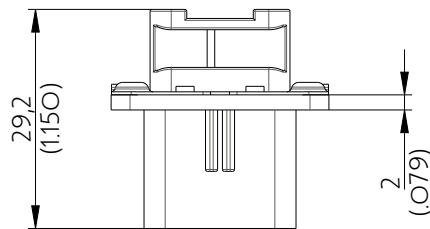

SIM2B24E001

Amphenol Air LB

2, rue Clément Ader - ZAC de WE - 08110 CARRIGNAN - Tel.: (33) 03.24.22.78.49 - E-mail: support-technique@amphenol-airlb.fr

Ce document est la propriété d'Amphenol Air LB et ne peut être reproduit ou communiqué sans son autorisation / This datasheet is the property of Amphenol Air LB and cannot be reproduced or communicated without authorization