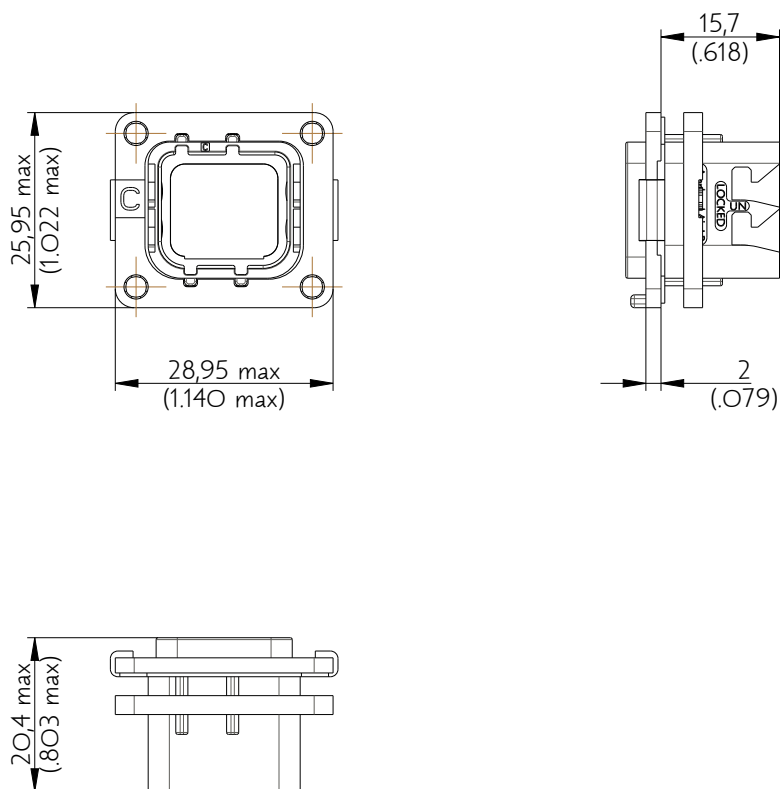

SIM2B25VC110

Amphenol Air LB

2, rue Clément Ader - ZAC de WE - 08110 CARGNAN - Tel.: (33) 03.24.22.78.49 - E-mail: support-technique@amphenol-airlb.fr

Ce document est la propriété d'Amphenol Air LB et ne peut être reproduit ou communiqué sans son autorisation / This datasheet is the property of Amphenol Air LB and cannot be reproduced or communicated without authorization