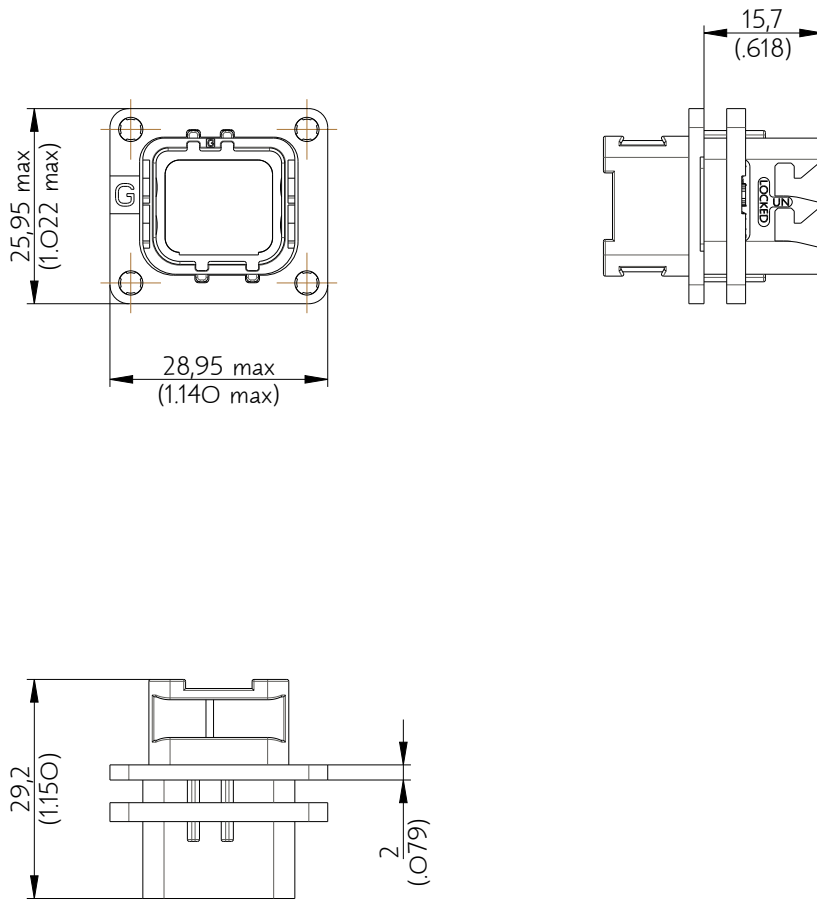

SIM2B24G100

Amphenol Air LB

2, rue Clément Ader - ZAC de WE - 08110 CARRIGNAN - Tel.: (33) 03.24.22.78.49 - E-mail: support-technique@amphenol-airlb.fr

Ce document est la propriété d'Amphenol Air LB et ne peut être reproduit ou communiqué sans son autorisation / This datasheet is the property of Amphenol Air LB and cannot be reproduced or communicated without authorization