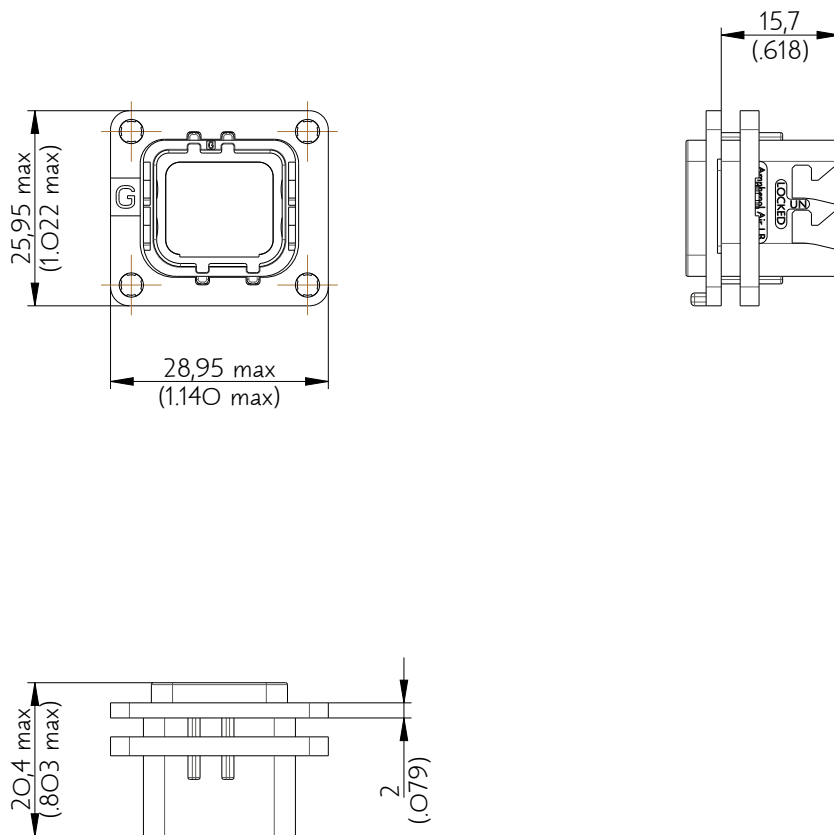

SIM2B25VG100

Amphenol Air LB

2, rue Clément Ader - ZAC de WE - 08110 CARGNAN - Tel.: (33) 03.24.22.78.49 - E-mail: support-technique@amphenol-airlb.fr

Ce document est la propriété d'Amphenol Air LB et ne peut être reproduit ou communiqué sans son autorisation / This datasheet is the property of Amphenol Air LB and cannot be reproduced or communicated without authorization