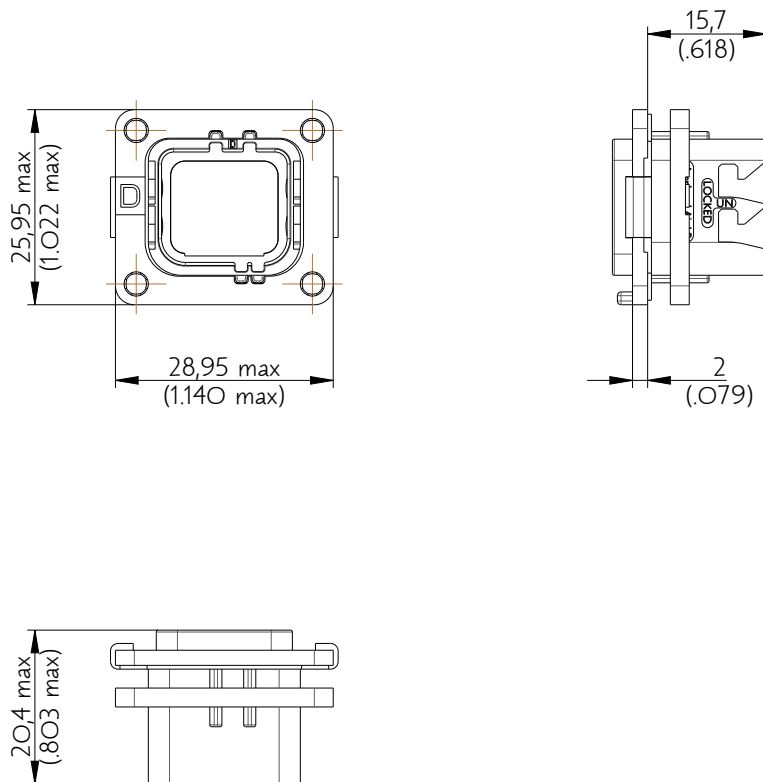

SIM2B25D110

Amphenol Air LB

2, rue Clément Ader - ZAC de WE - 08110 CARRIGNAN - Tel.: (33) 03.24.22.78.49 - E-mail: support-technique@amphenol-airlb.fr

Ce document est la propriété d'Amphenol Air LB et ne peut être reproduit ou communiqué sans son autorisation / This datasheet is the property of Amphenol Air LB and cannot be reproduced or communicated without authorization