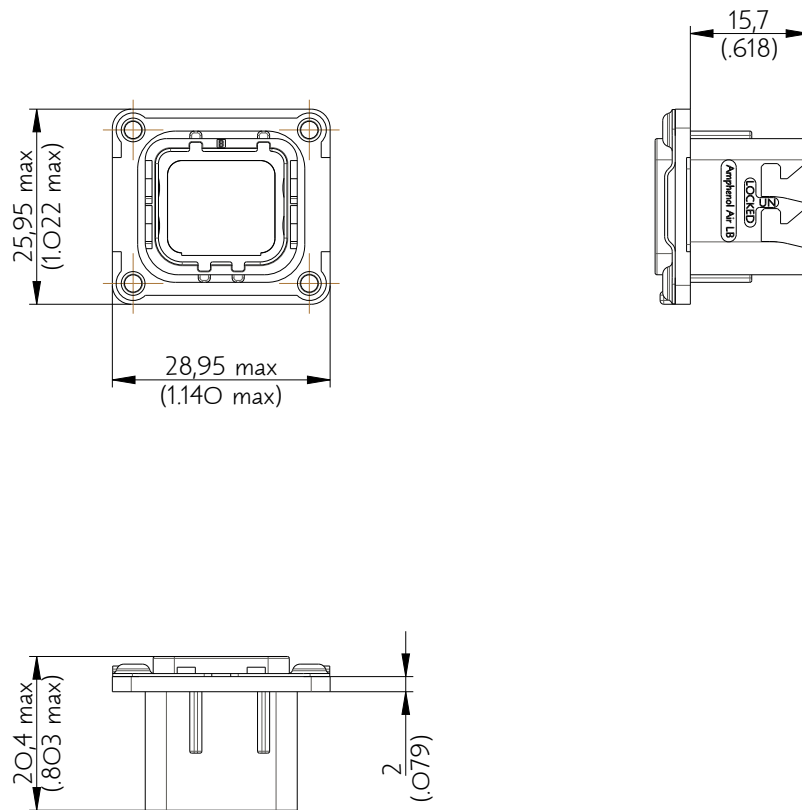

SIM2B25B001

Amphenol Air LB

2, rue Clément Ader - ZAC de WE - 08110 CARGNAN - Tel.: (33) 03.24.22.78.49 - E-mail: support-technique@amphenol-airlb.fr

Ce document est la propriété d'Amphenol Air LB et ne peut être reproduit ou communiqué sans son autorisation / This datasheet is the property of Amphenol Air LB and cannot be reproduced or communicated without authorization