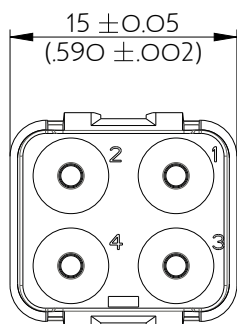

SIMEFO412PN

Amphenol Air LB

2, rue Clément Ader - ZAC de WE - 08110 CARNIGNAN - Tel.: (33) 03.24.22.78.49 - E-mail: support-technique@amphenol-airlb.fr

Ce document est la propriété d'Amphenol Air LB et ne peut être reproduit ou communiqué sans son autorisation / This datasheet is the property of Amphenol Air LB and cannot be reproduced or communicated without authorization