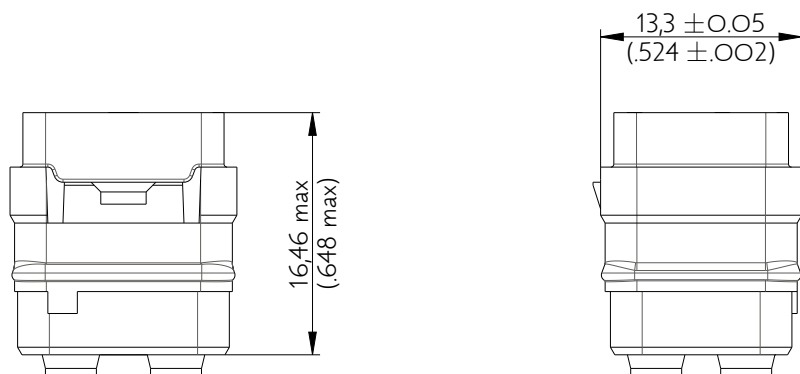

SIMEFO412PN

Amphenol Air LB

2, rue Clément Ader - ZAC de WE - 08110 CARNIGNAN - Tel.: (33) 03.24.22.78.49 - E-mail: support-technique@amphenol-airlb.fr

Ce document est la propriété d'Amphenol Air LB et ne peut être reproduit ou communiqué sans son autorisation / This datasheet is the property of Amphenol Air LB and cannot be reproduced or communicated without authorization