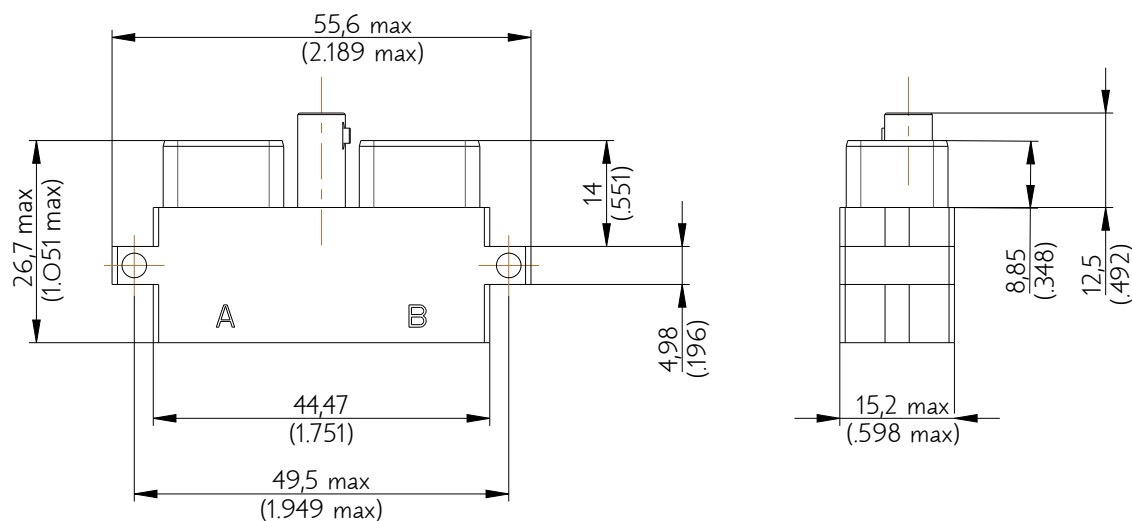

SIM2D42NB

Amphenol Air LB

2, rue Clément Ader - ZAC de WE - 08110 CARGNAN - Tel.: (33) 03.24.22.78.49 - E-mail: support-technique@amphenol-airlb.fr

Ce document est la propriété d'Amphenol Air LB et ne peut être reproduit ou communiqué sans son autorisation / This datasheet is the property of Amphenol Air LB and cannot be reproduced or communicated without authorization