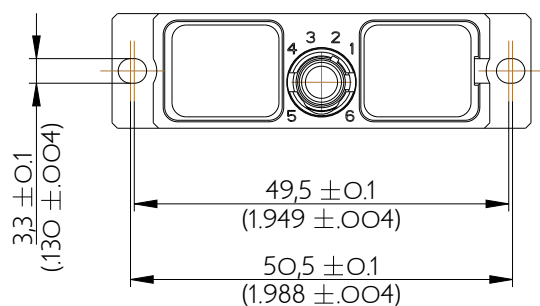

SIM2D42NB

Amphenol Air LB

2, rue Clément Ader - ZAC de WE - 08110 CARGNAN - Tel.: (33) 03.24.22.78.49 - E-mail: support-technique@amphenol-airlb.fr

Ce document est la propriété d'Amphenol Air LB et ne peut être reproduit ou communiqué sans son autorisation / This datasheet is the property of Amphenol Air LB and cannot be reproduced or communicated without authorization