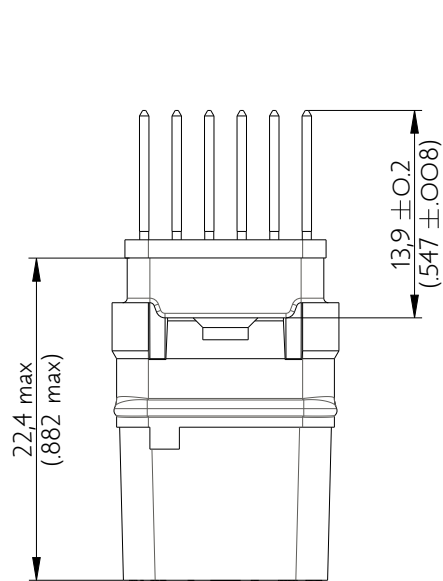

SIME3023SNG

Amphenol Air LB

2, rue Clément Ader - ZAC de WE - 08110 CARNIGNAN - Tel.: (33) 03.24.22.78.49 - E-mail: support-technique@amphenol-airlb.fr

Ce document est la propriété d'Amphenol Air LB et ne peut être reproduit ou communiqué sans son autorisation / This datasheet is the property of Amphenol Air LB and cannot be reproduced or communicated without authorization