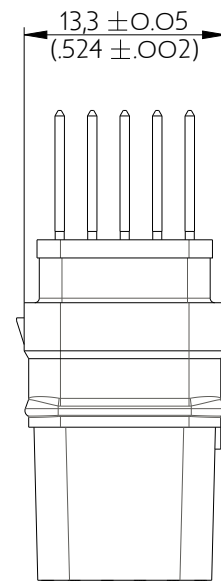

SIME3023SNG

Amphenol Air LB

2, rue Clément Ader - ZAC de WE - 08110 CARNIGNAN - Tel.: (33) 03.24.22.78.49 - E-mail: support-technique@amphenol-airlb.fr

Ce document est la propriété d'Amphenol Air LB et ne peut être reproduit ou communiqué sans son autorisation / This datasheet is the property of Amphenol Air LB and cannot be reproduced or communicated without authorization