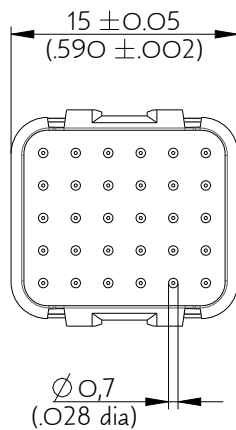

SIME3023SNG

Amphenol Air LB

2, rue Clément Ader - ZAC de WE - 08110 CARNIGNAN - Tel.: (33) 03.24.22.78.49 - E-mail: support-technique@amphenol-airlb.fr

Ce document est la propriété d'Amphenol Air LB et ne peut être reproduit ou communiqué sans son autorisation / This datasheet is the property of Amphenol Air LB and cannot be reproduced or communicated without authorization