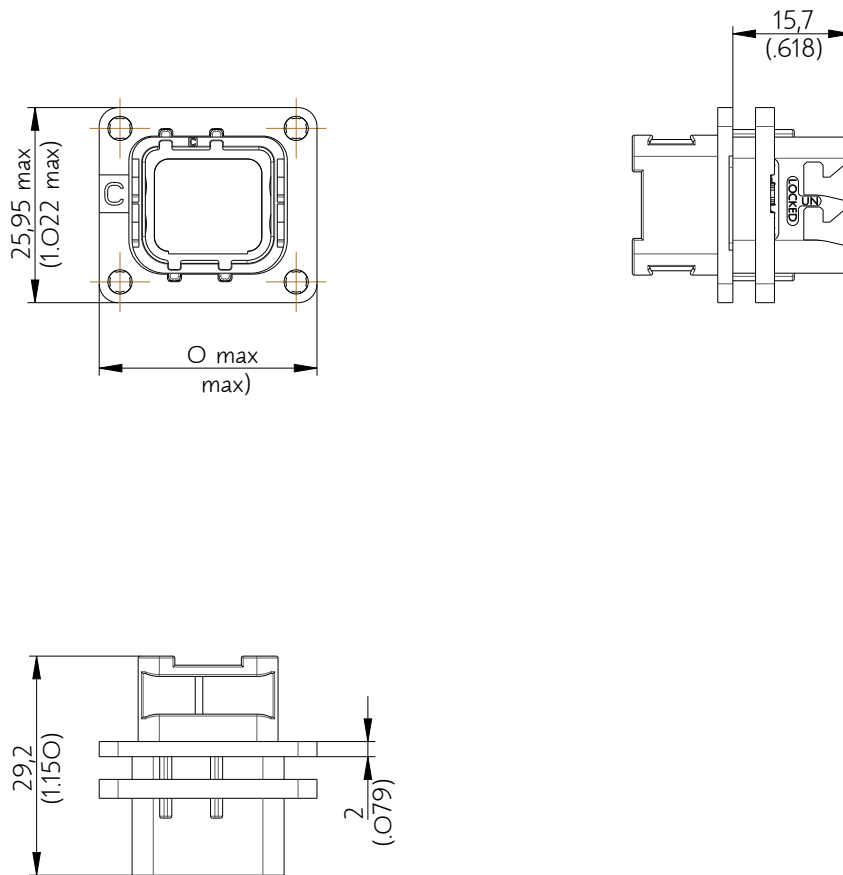

SIM2B24VC100

Amphenol Air LB

2, rue Clément Ader - ZAC de WE - 08110 CARRIGNAN - Tel.: (33) 03.24.22.78.49 - E-mail: support-technique@amphenol-airlb.fr

Ce document est la propriété d'Amphenol Air LB et ne peut être reproduit ou communiqué sans son autorisation / This datasheet is the property of Amphenol Air LB and cannot be reproduced or communicated without authorization