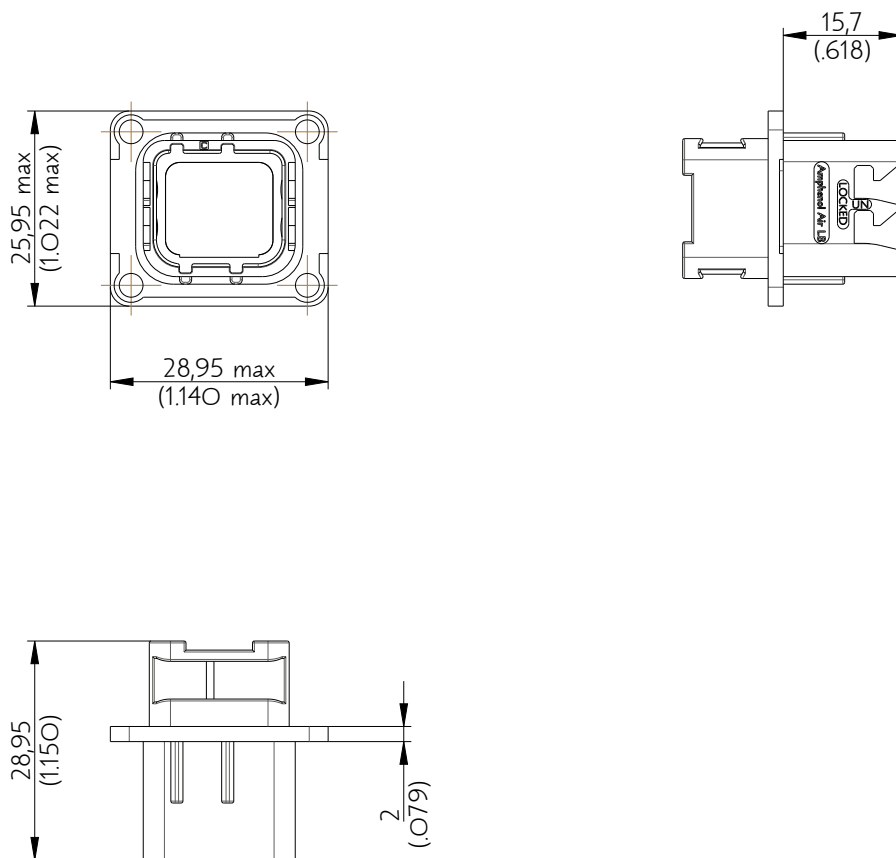

SIM2B24C000

Amphenol Air LB

2, rue Clément Ader - ZAC de WE - 08110 CARRIGNAN - Tel.: (33) 03.24.22.78.49 - E-mail: support-technique@amphenol-airlb.fr

Ce document est la propriété d'Amphenol Air LB et ne peut être reproduit ou communiqué sans son autorisation / This datasheet is the property of Amphenol Air LB and cannot be reproduced or communicated without authorization