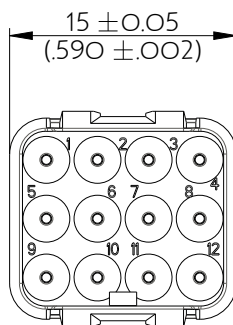

SIME1220SC

Amphenol Air LB

2, rue Clément Ader - ZAC de WE - 08110 CARRIGNAN - Tel.: (33) 03.24.22.78.49 - E-mail: support-technique@amphenol-airlb.fr

Ce document est la propriété d'Amphenol Air LB et ne peut être reproduit ou communiqué sans son autorisation / This datasheet is the property of Amphenol Air LB and cannot be reproduced or communicated without authorization