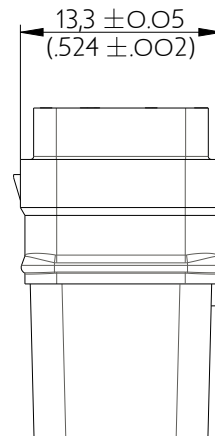

SIME1220SC

Amphenol Air LB

2, rue Clément Ader - ZAC de WE - 08110 CARRIGNAN - Tel.: (33) 03.24.22.78.49 - E-mail: support-technique@amphenol-airlb.fr

Ce document est la propriété d'Amphenol Air LB et ne peut être reproduit ou communiqué sans son autorisation / This datasheet is the property of Amphenol Air LB and cannot be reproduced or communicated without authorization