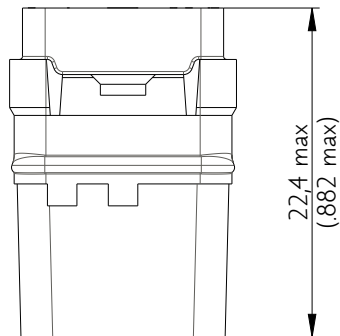

SIME1220SC

Amphenol Air LB

2, rue Clément Ader - ZAC de WE - 08110 CARRIGNAN - Tel.: (33) 03.24.22.78.49 - E-mail: support-technique@amphenol-airlb.fr

Ce document est la propriété d'Amphenol Air LB et ne peut être reproduit ou communiqué sans son autorisation / This datasheet is the property of Amphenol Air LB and cannot be reproduced or communicated without authorization