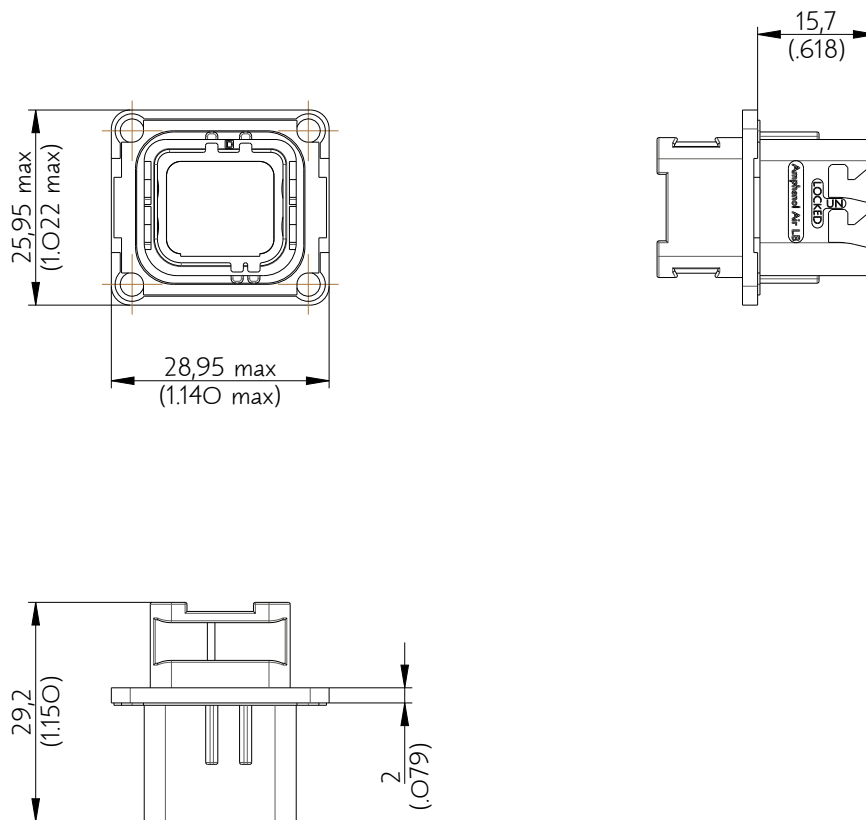

SIM2B24D020

Amphenol Air LB

2, rue Clément Ader - ZAC de WE - 08110 CARGNAN - Tel.: (33) 03.24.22.78.49 - E-mail: support-technique@amphenol-airlb.fr

Ce document est la propriété d'Amphenol Air LB et ne peut être reproduit ou communiqué sans son autorisation / This datasheet is the property of Amphenol Air LB and cannot be reproduced or communicated without authorization