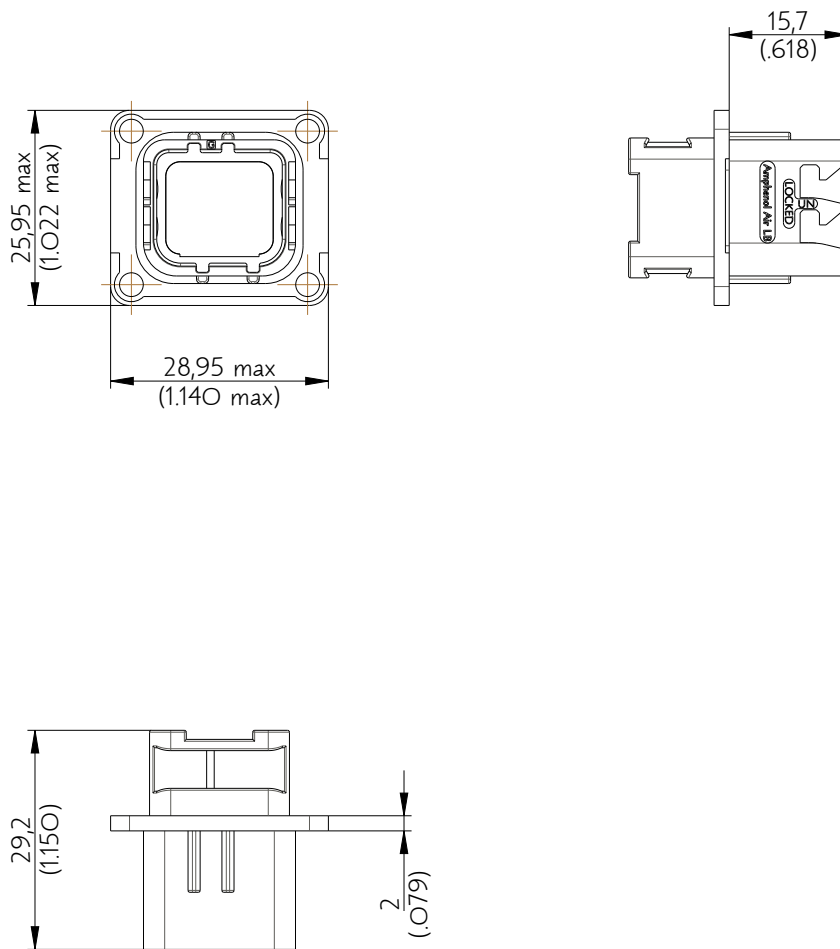

SIM2B24VG000

Amphenol Air LB

2, rue Clément Ader - ZAC de WE - 08110 CARRIGNAN - Tel.: (33) 03.24.22.78.49 - E-mail: support-technique@amphenol-airlb.fr

Ce document est la propriété d'Amphenol Air LB et ne peut être reproduit ou communiqué sans son autorisation / This datasheet is the property of Amphenol Air LB and cannot be reproduced or communicated without authorization