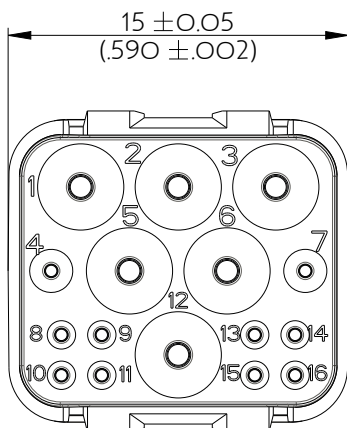

SIME1602SNC

Amphenol Air LB

2, rue Clément Ader - ZAC de WE - 08110 CARNIGNAN - Tel.: (33) 03.24.22.78.49 - E-mail: support-technique@amphenol-airlb.fr

Ce document est la propriété d'Amphenol Air LB et ne peut être reproduit ou communiqué sans son autorisation / This datasheet is the property of Amphenol Air LB and cannot be reproduced or communicated without authorization