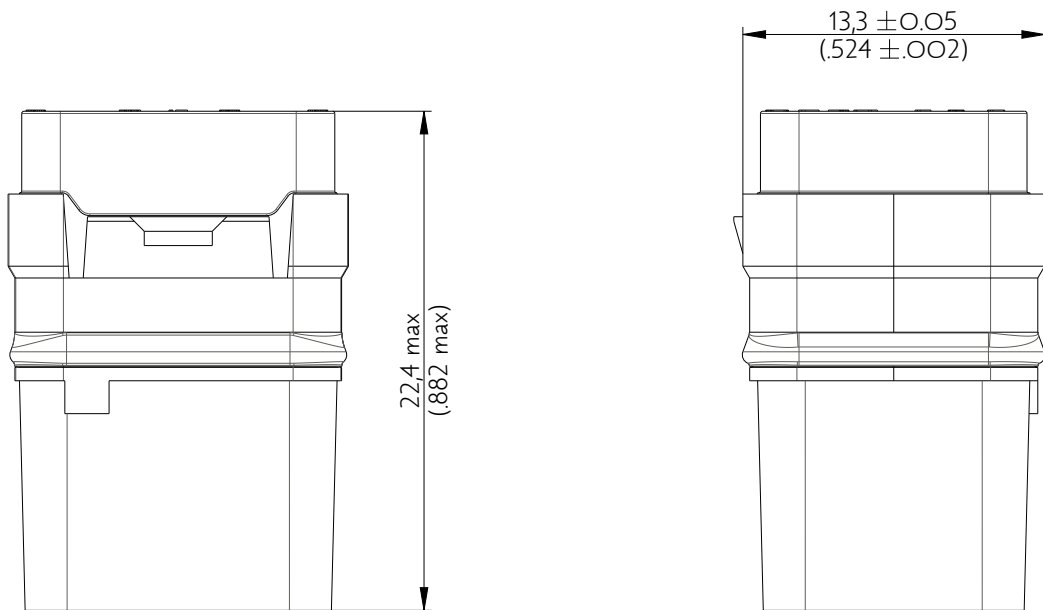

SIME1602SNC

Amphenol Air LB

2, rue Clément Ader - ZAC de WE - 08110 CARNIGNAN - Tel.: (33) 03.24.22.78.49 - E-mail: support-technique@amphenol-airlb.fr

Ce document est la propriété d'Amphenol Air LB et ne peut être reproduit ou communiqué sans son autorisation / This datasheet is the property of Amphenol Air LB and cannot be reproduced or communicated without authorization